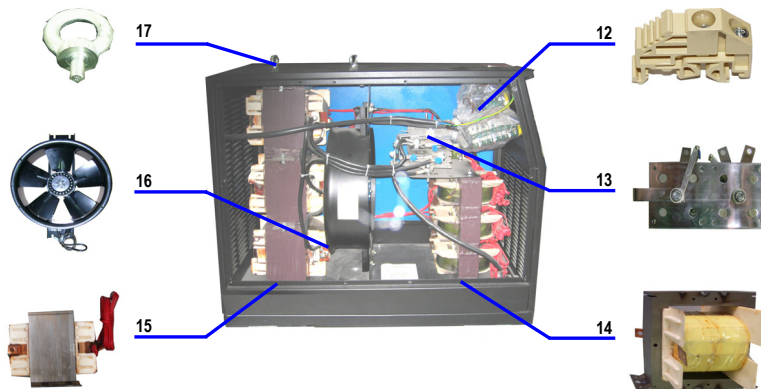

TRISTAR 400 RCB

Code: 45400

Elenco pezzi di ricambio / Liste pieces detachees Spare parts list / Ersatzteilliste Piezas de repuesto / Список запасных частей

No	Desc	Code	pcs per box
12	Piastra term. / Term. slab / Terminalplatte / Galette term. Losa term. / терминальный сляб	M438310SP	3
13	Ponte raddrizzatore / Rectifier bridge / Gleichrichter Pont redresseur / Puenet rectificador / Мост выпрямителя тока	M784662SP	2
14	Induttanza / Inductance / Induktanz / Inductance Inductancia / Индуктивность	S755760SP	1
15	Trasformatore di potenza / Power transformer Leistungstransformator / Transformateur de puissance Transformador de potencia / Трансформатор мощности	S704660SP	1
16	Ventola / Roue à aubes / Impeller / Luefter Impeledor / Вентилятор	M504010SP	2
17	Golfari / Hook / Haken / Crochet / Gancho / Крюк	M896100SP	10

ACCESSORI / ACCESSORIES / ZUSATZGERÄTE

ACCESSOIRES / ACCESORIOS / ВСПОМОГАТЕЛЬНОЕ ОБОРУДОВАНИЕ

No	Desc	Code	pcs per box
18	Pinza porta elettrodo / Electrode holder Elektrodenhalter / Pincee porte electr / Pinza de elect/Держатель электрода	M615660SP	2
19	Pinza massa / Earth clamp / Massenklemmplatte Pince masse/Струбцина земли	M615100SP	2