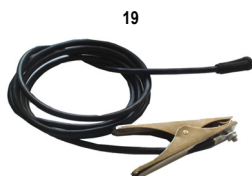

TRISTAR 400 RCB

Code: 45400

Elenco pezzi di ricambio / Liste pieces detachees Spare parts list / Ersatzteilliste Piezas de repuesto / Список запасных частей

No	Desc	Code	pcs per box
12	Piastra term. / Term. slab / Terminalplatte / Galette term. Losa term. / терминальный сляб	M438310SP	3
13	Ponte raddrizzatore / Rectifier bridge / Gleichrichter Pont redresseur / Puenet rectificador / Мост выпрямителя тока	M784662SP	2
14	Induttanza / Inductance / Induktanz / Inductance Inductancia / Индуктивность	S755760SP	1
15	Trasformatore di potenza / Power transformer Leistungstransformator / Transformateur de puissance Transformador de potencia / Трансформатор мощности	S704660SP	1
16	Ventola / Roue à aubes / Impeller / Luefter Impeledor / Вентилятор	M504010SP	2
17	Golfari / Hook / Haken / Crochet / Gancho / Крюк	M896100SP	10

ACCESSORI / ACCESSORIES / ZUSATZGERÄTE

ACCESSOIRES / ACCESORIOS / ВСПОМОГАТЕЛЬНОЕ ОБОРУДОВАНИЕ

No	Desc	Code	pcs per box
18	Pinza porta elettrodo / Electrode holder Elektrodenhalter / Pincee porte electr / Pinza de elect/Держатель электрода	M615660SP	2
19	Pinza massa / Earth clamp / Massenklemmplatte Pince masse/Струбцина земли	M615100SP	2