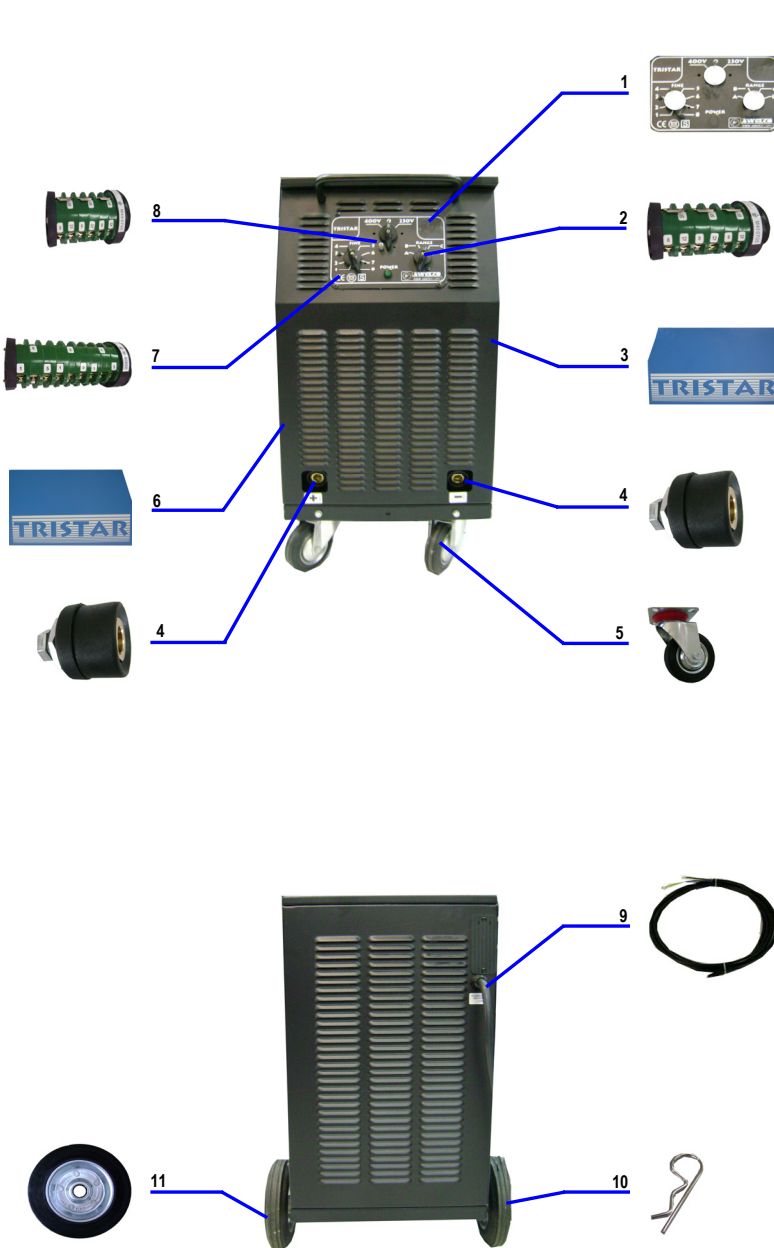

TRISTAR 400 RCB

Code: 45400

Elenco pezzi di ricambio / Liste pieces detachees Spare parts list / Ersatzteilliste Piezas de repuesto / Список запасных частей

No	Desc	Code	pcs per box
1	Pannello / Panel / Panneau / Verkleidung / Panel панель	S404532SP	3
2	Commutatore 4 pos / 4 pos switch/ Umschalter 4 Pos. Commutateur 4 pos / Conmutador 4 pos / Коммутант положение 4	M480700SP	5
3	Mantello destro / Right mantle / Rechter Mantel / Capot droit / Capa derecha / Хламида части	S458020SP	1
4	Presse dinse / Dinse connection / Dinseanschluss Connexion dinse / Conexion dinse / Динсе связи	M431135SP	10
5	Ruota anteriore girevole / Front revolving wheel Drehendes Vorderrad / Roue antérieure tourne / Rueda anterior girato / Переднее колесо	M400290SP	6
6	Mantello sinistro / Left mantle / Linker Mantel / Capot gauche / Capa izquierda / нижней части	S458030SP	1
7	Commutatore 8 pos / 8 pos switch/ Umschalter 8 Pos. Commutateur 8 pos / Conmutador 8 pos / Коммутант положение 8	M480600SP	5
8	Commutatore 3 pos / 3 pos switch/ Umschalter 3 Pos. Commutateur 3 pos / Conmutador 3 pos / Коммутант положение 3	M480650SP	5
9	Cordone di alimentazione / Power cord Zufuehrungsschnur / Cordon d'alimentation / Cordon de alimentacion / Электрический провод	M587500SP	5
10	Coppiglia / Block wheel / Blockrad / Roue de bloc Rueda del bloque / Колесо блока	M908100SP	20
11	Ruota posteriore fissa / Fix back wheel/axle wheel Fixiertes Hinterrad / Roue postérieure fixe / Rueda posterior fija / Заднее колесо	M402700SP	6