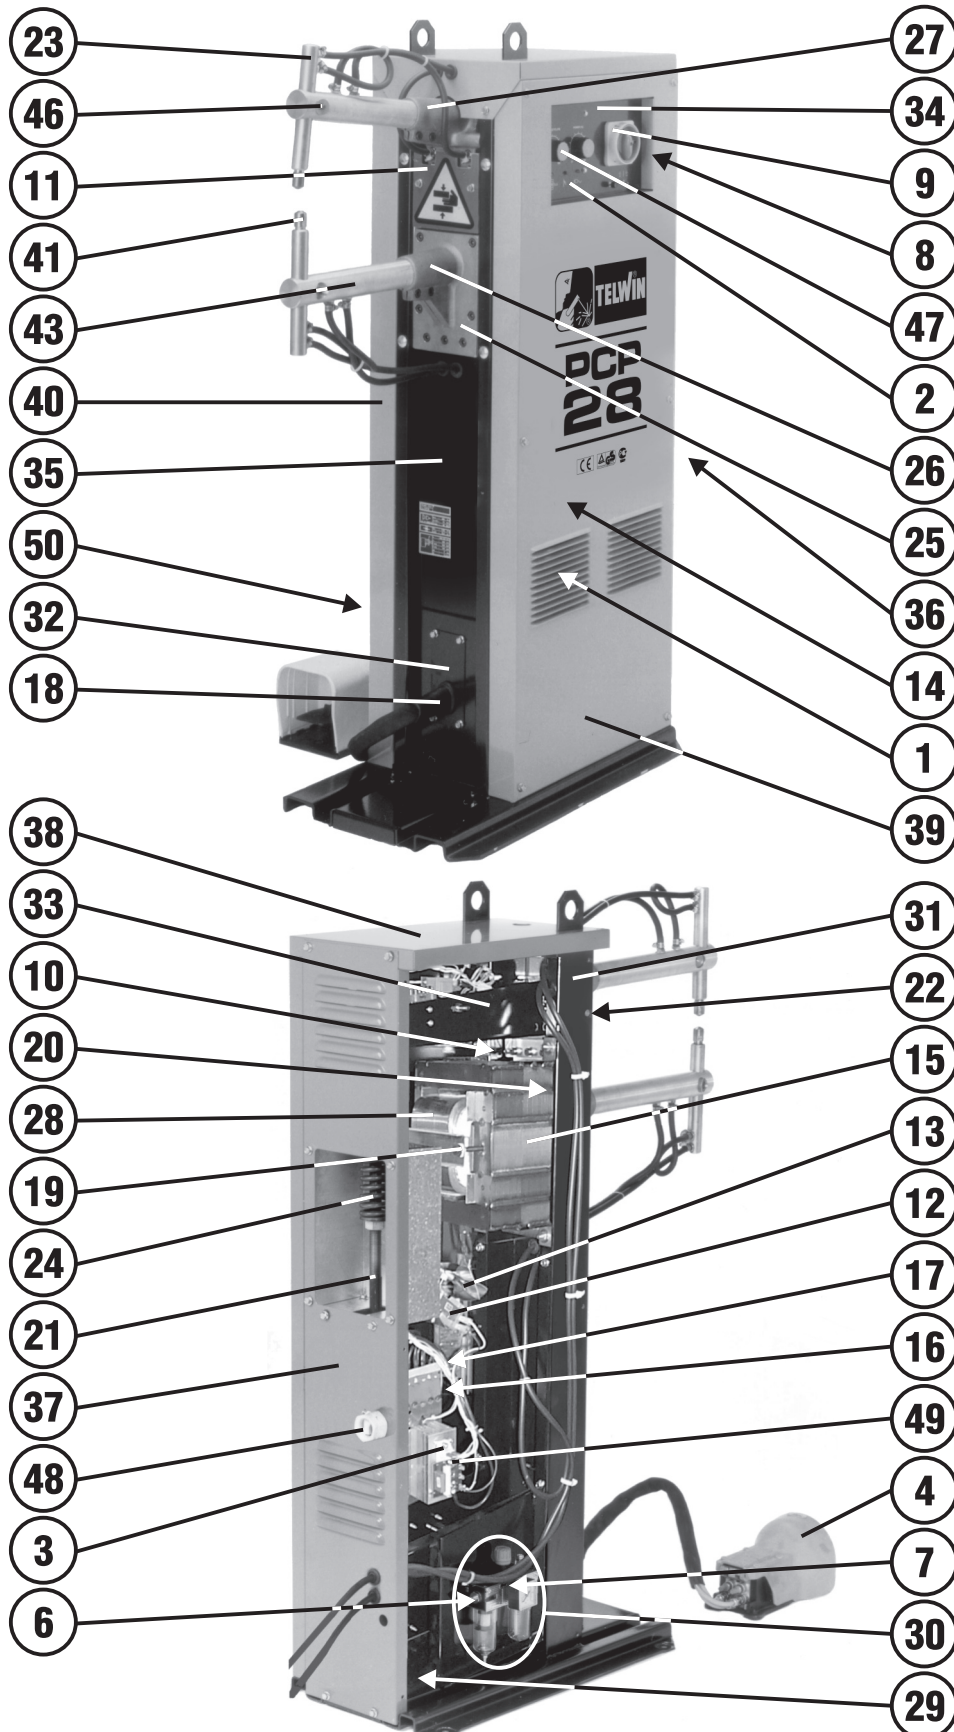

ELENCO PEZZI DI RICAMBIO  
 LISTE PIECES DETACHEES  
 SPARE PARTS LIST  
 ERSATZTEILLISTE  
 PIEZAS DE REPUESTO

**PCP 28**

Esplodo macchina, Dessin appareil, Machine drawing, Explosions Zeichnung des Geräts, Diseño seccionado maquina.

REF.	ELENCO PEZZI DI RICAMBIO PIECES DETACHEES SPARE PARTS LIST ERSATZTEILLISTE PIEZAS DE REPUESTO	CODICE CODE KODE
1	Scheda Rele' Carte Realis Relais Board Relais Karte Tarjeta Relais	114619
2	Kit Scheda Controllo Kit Fiche De Controle Control Pcb Kit Kontrollekarte Kit Kit Tarjeta De Controllo	980671
3	Scr Scr Scr Scr Scr	113121
4	Pedaliera Pedale Pedal Steuerpedal Pedal	120011
6	Elettrovalvola Electrovanne Electrovalve Elektroventil Electrovalvola	122124
7	Pressostato Pressostat Pressure Switch Druckanzeiße Presostato	122599
8	Commutatore Commutateur Switch Schalter Interruptor	122019
9	Manopola Per Commutatore Poigne Pour Commutateur Switch Knob Umschaltergriff Manija Para Conmutador	122840
10	Cablaggio Termostato Cable Thermostat Thermostat Cable Thermostat Kabel Cable Termostato	990844
11	Mascherina Protezione Masque Protection Protection Mask Schutzteil Mascara De Proteccion	142117
12	Motore Moteur Motor Motor Motor	152053
13	Ventola Helice Fan Blade Fluegelrad Aventador	152111
14	Trasformatore Ausiliario Transformateur Auxiliaire Auxiliary Transformer Hilfstransformator Transformador Ausiliario	164270
15	Trasformatore Transformateur Transformer Transformator Transformador	164112
19	Rondella Isolante Rondelles Isolantes Insulating Washer Isolierschaubepaar Arandela Aislante	322272
20	Isolante Isolant Insulating Part Isolierteil Aislador	322274