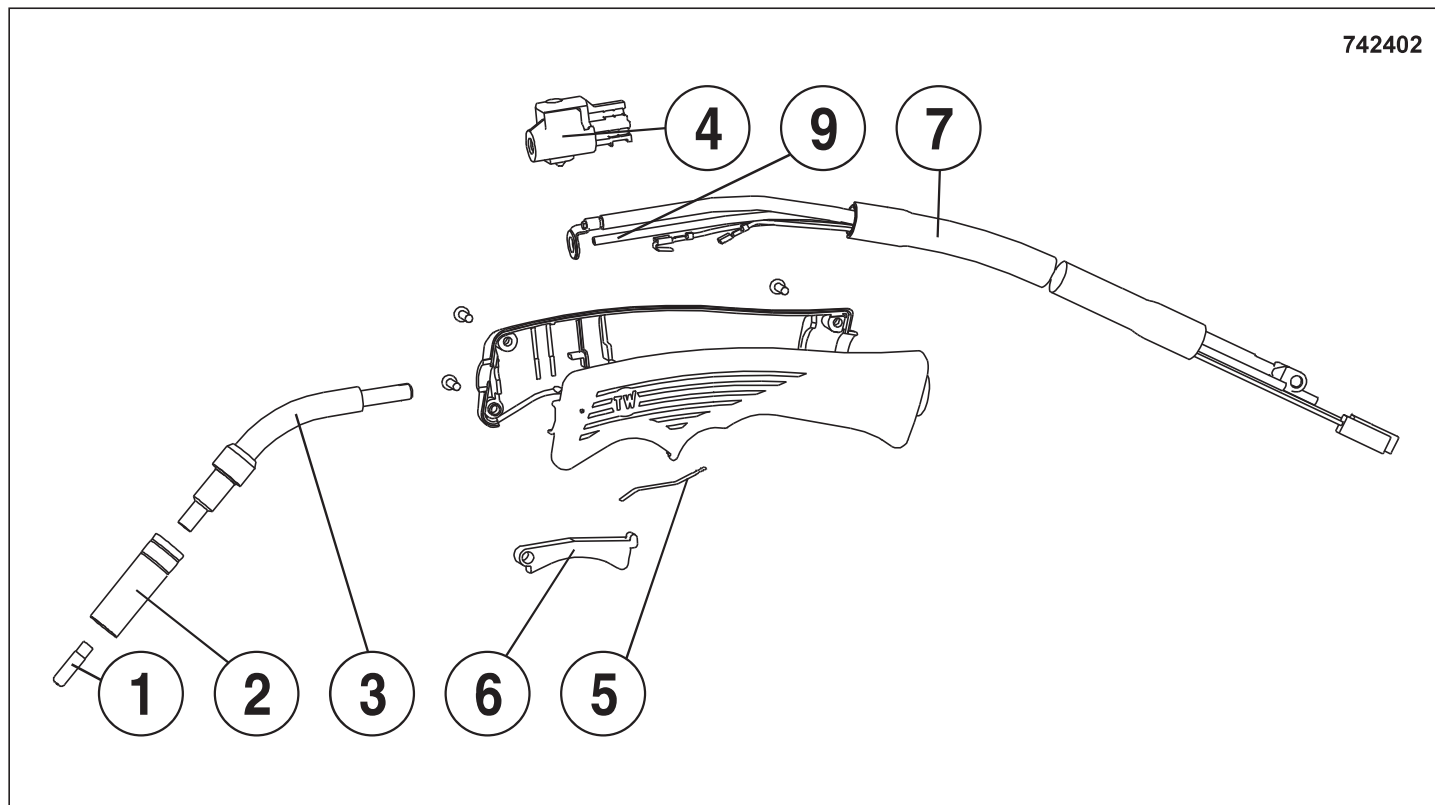

# BIMAX 4.165 TURBO

Esplodo macchina, Dessin appareil, Machine drawing, Explosions Zeichnung des Geräts, Diseño seccionado maquina.

## Esploso torcia, Dessin torche, Torch drawing, Schlauchpaket - Explosionszeichnung, Diseño seccionado antorcha.

742402

REF.	ELENCO PEZZI RICAMBIO TORCIA LISTE PIECES DETACHEES TORCHE SPARE PARTS LIST TORCH ERSATZTEILLISTE SCLAUCHPAKET PIEZAS DE REPUESTO ANTORCHA	CODICE CODE KODE
1	Tubetto Di Contatto Al/flux D. 1 Mm Tube Contact Al/flux D. 1 Mm Al/flux Contact Tip D. 1 Mm Al/flux Kontaktroehrchen D.1 Mm Tubito De Contacto Al/flux D. 1 Mm	722552
2	Ugello Cilindrico Buse Cylindrique Cylindrical Nozzle Zylindrische Duese Injector Cilindrico	722149
3	Lancia Lance Swan Neck Brennerhals Encorvado	722078
4	Valvola Vanne Valve Ventil Valvula	990464
5	Molla Per Contatto Torcia Mig Ressort De Contacte Torche Mig Contact Spring For Mig Torch Kontaktfeder Fuer Mig Torch Muelle De Contacto Para Antorcha Mig	452097
6	Pulsante Poussoir Pushbutton Druckknopf Pulsador	322295
7	Kit Fascio Cavi 10Mmq Kit Faisceau Cables 10Mmq Kit Cable Set 10 Mmq Kit Kabelnset 10Mmq Kit Fajo Cables 10Mmq	990602
9	Guaina Guidafile D. 0,6-0,8 Mm Gaine Pour Fil D. 0,6-0,8 Mm Liner D. 0,6-0,8 Mm Drahtfuehrungsseele D. 0,6-0,8 Mm Vaina Guia Hilo D. 0,6-0,8 Mm	722077