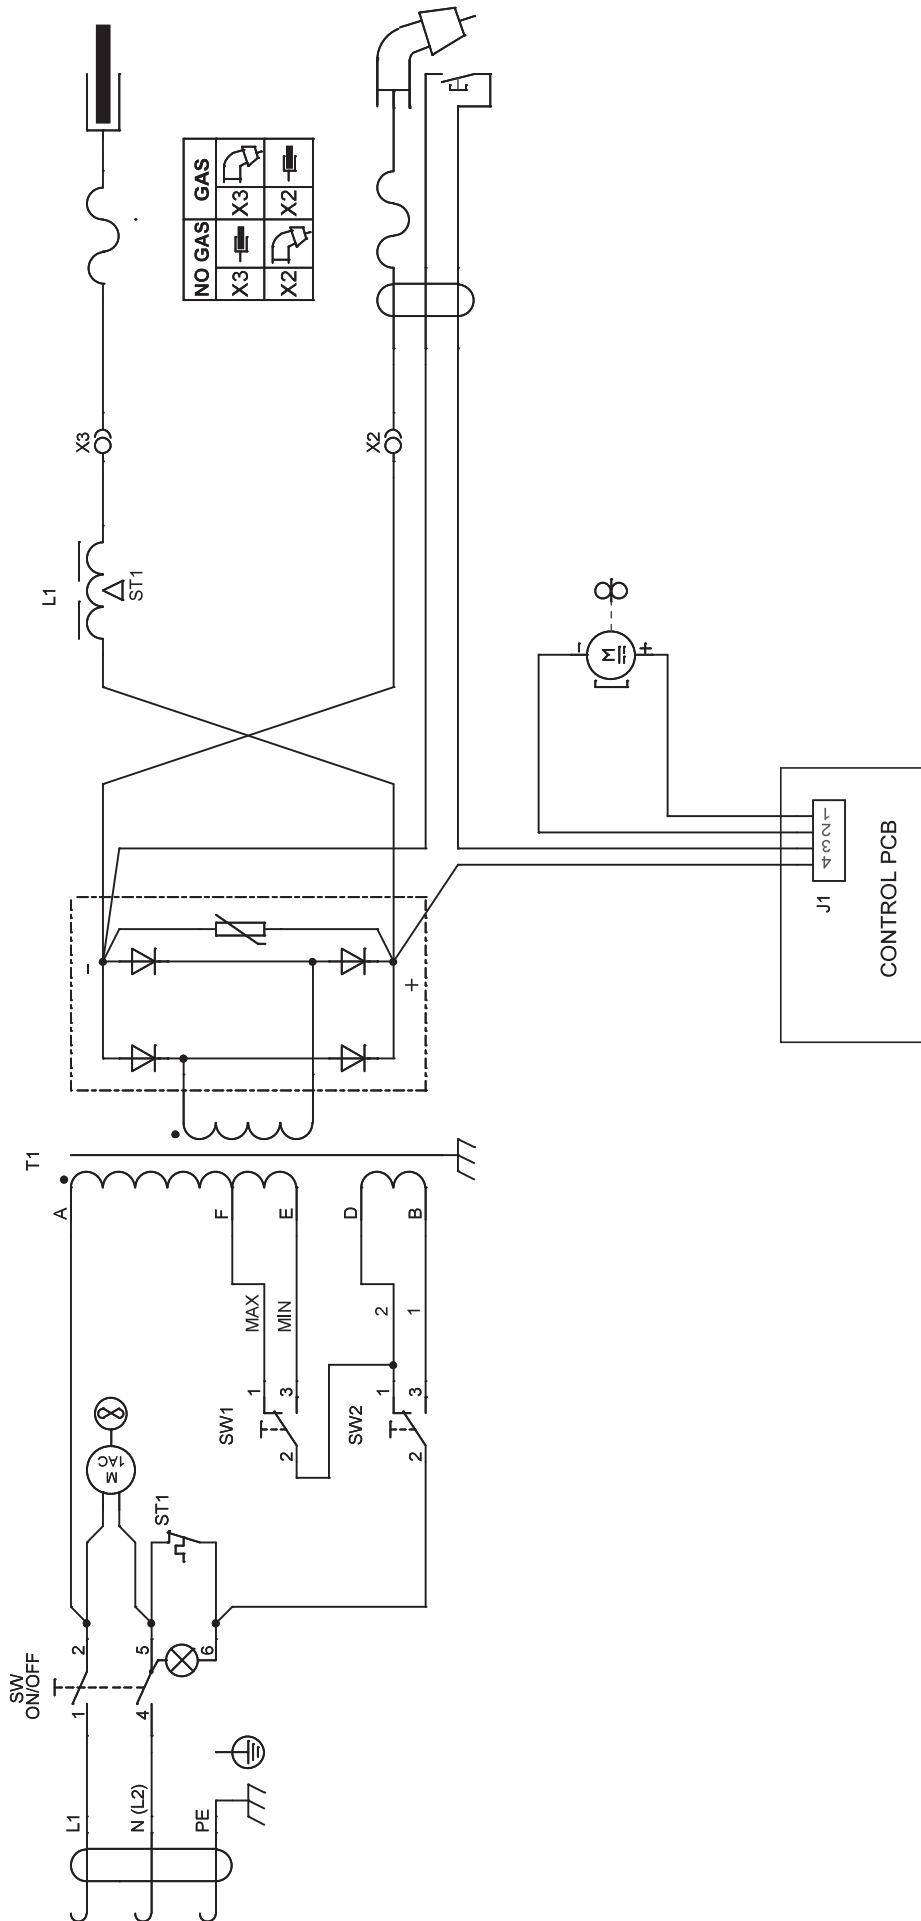

ELENCO PEZZI DI RICAMBIO  
 LISTE PIECES DETACHEES  
 SPARE PARTS LIST  
 ERSATZTEILLISTE  
 PIEZAS DE REPUESTO

# BIMAX 4.165 TURBO

Esplodo macchina, Dessin appareil, Machine drawing, Explosions Zeichnung des Geräts, Diseño seccionado maquina.

## Esploso torcia, Dessin torche, Torch drawing, Schlauchpaket - Explosionszeichnung, Diseño seccionado antorcha.

742402

REF.	ELENCO PEZZI RICAMBIO TORCIA LISTE PIECES DETACHEES TORCHE SPARE PARTS LIST TORCH ERSATZTEILLISTE SCLAUCHPAKET PIEZAS DE REPUESTO ANTORCHA	CODICE CODE KODE
1	Tubetto Di Contatto Al/flux D. 1 Mm Tube Contact Al/flux D. 1 Mm Al/flux Contact Tip D. 1 Mm Al/flux Kontaktroehrchen D.1 Mm Tubito De Contacto Al/flux D. 1 Mm	722552
2	Ugello Cilindrico Buse Cylindrique Cylindrical Nozzle Zylindrische Duese Injector Cilindrico	722149
3	Lancia Lance Swan Neck Brennerhals Encorvado	722078
4	Valvola Vanne Valve Ventil Valvula	990464
5	Molla Per Contatto Torcia Mig Ressort De Contacte Torche Mig Contact Spring For Mig Torch Kontaktfeder Fuer Mig Torch Muelle De Contacto Para Antorcha Mig	452097
6	Pulsante Poussoir Pushbutton Druckknopf Pulsador	322295
7	Kit Fascio Cavi 10Mmq Kit Faisceau Cables 10Mmq Kit Cable Set 10 Mmq Kit Kabelnset 10Mmq Kit Fajo Cables 10Mmq	990602
9	Guaina Guidafile D. 0,6-0,8 Mm Gaine Pour Fil D. 0,6-0,8 Mm Liner D. 0,6-0,8 Mm Drahtfuehrungsseele D. 0,6-0,8 Mm Vaina Guia Hilo D. 0,6-0,8 Mm	722077

REF.	ELENCO PEZZI RICAMBIO TORCIA LISTE PIECES DETACHEES TORCHE SPARE PARTS LIST TORCH ERSATZTEILLISTE SCLAUCHPAKET PIEZAS DE REPUESTO ANTORCHA	CODICE CODE KODE

REF.	ELENCO PEZZI RICAMBIO TORCIA LISTE PIECES DETACHEES TORCHE SPARE PARTS LIST TORCH ERSATZTEILLISTE SCLAUCHPAKET PIEZAS DE REPUESTO ANTORCHA	CODICE CODE KODE