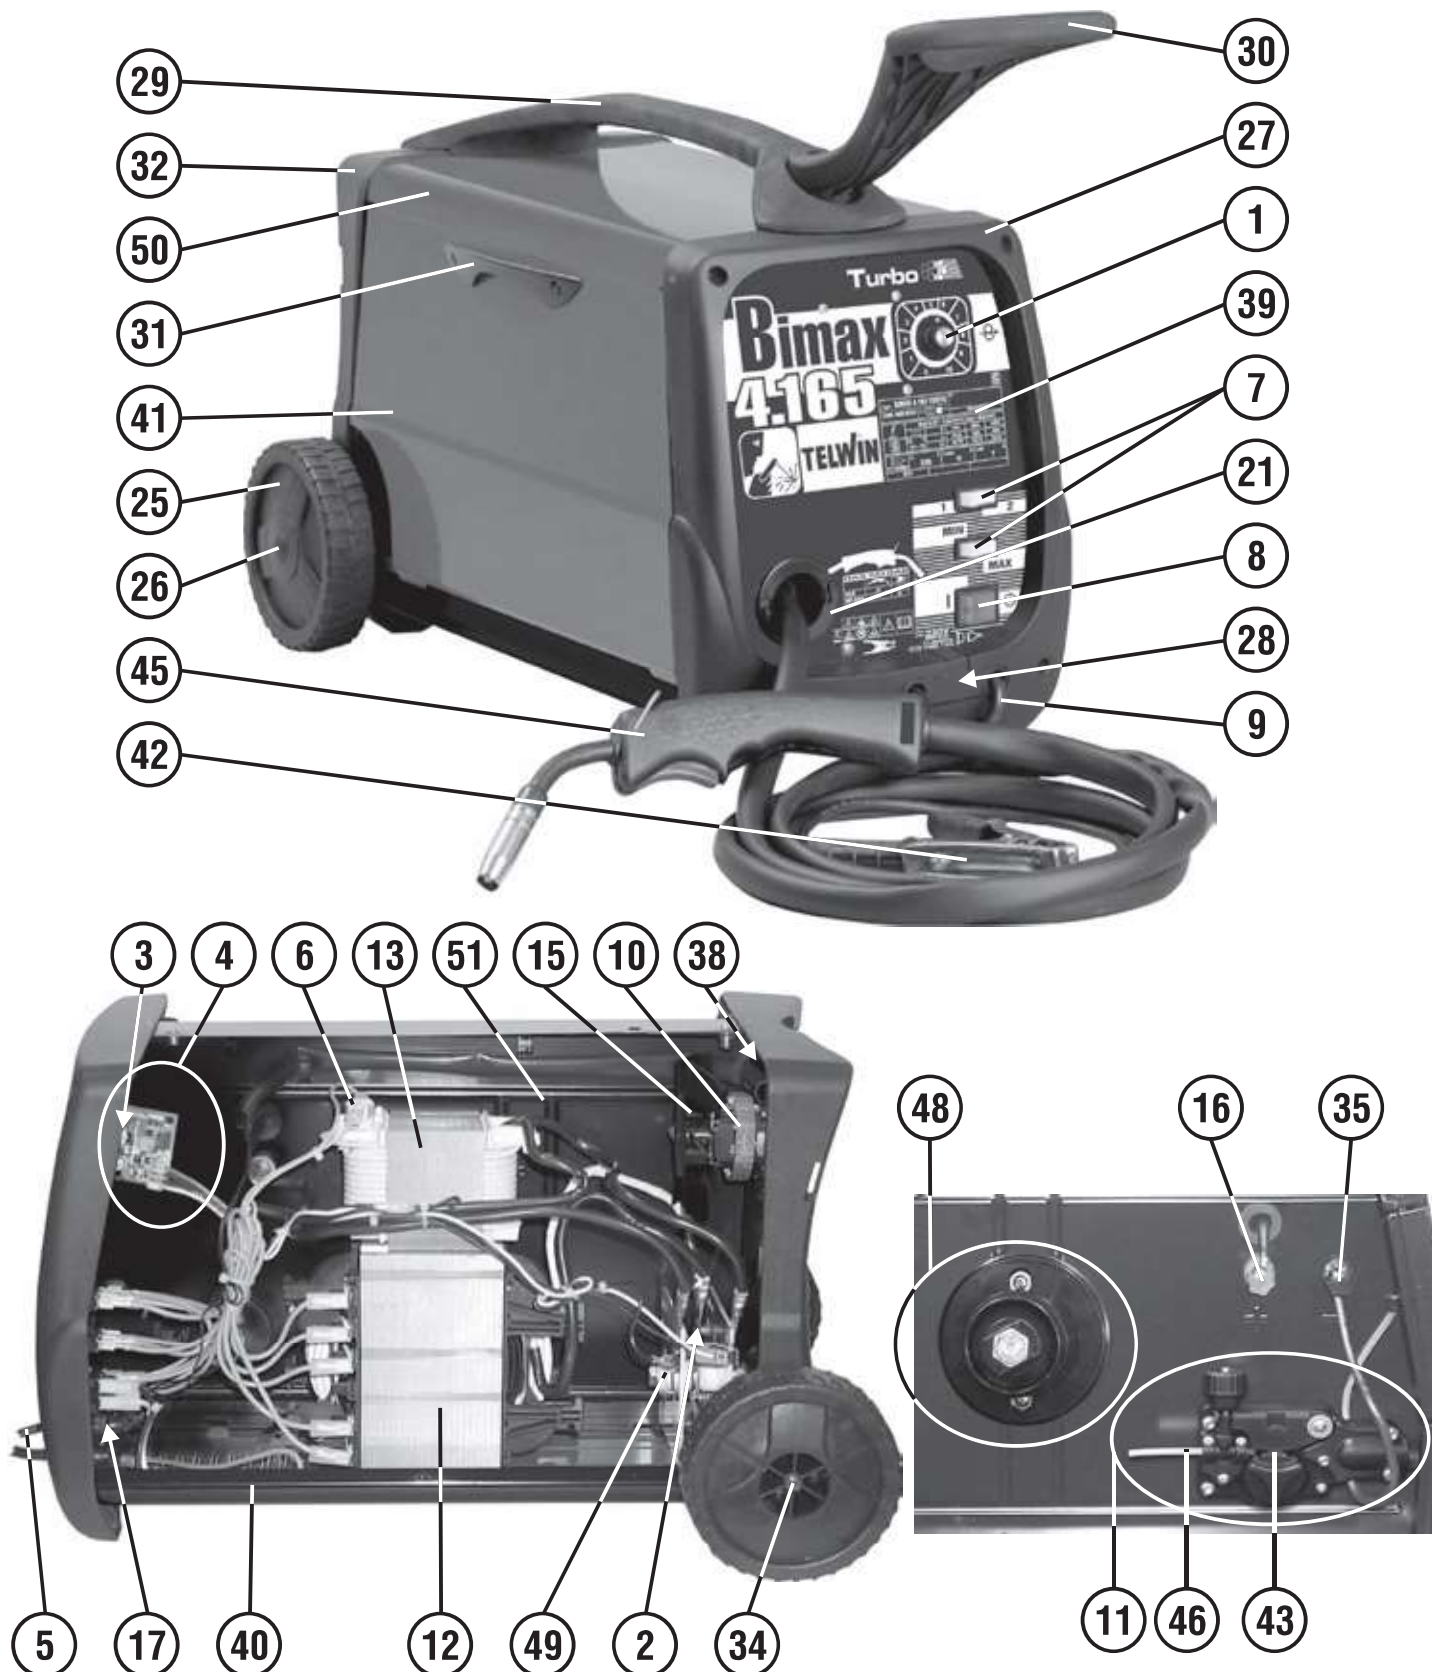

# BIMAX 4.165 TURBO

Esplodo macchina, Dessin appareil, Machine drawing, Explosions Zeichnung des Geräts, Diseño seccionado maquina.

## Esploso torcia, Dessin torche, Torch drawing, Schlauchpaket - Explosionszeichnung, Diseño seccionado antorcha.

742402

REF.	ELENCO PEZZI RICAMBIO TORCIA LISTE PIECES DETACHEES TORCHE SPARE PARTS LIST TORCH ERSATZTEILLISTE SCLAUCHPAKET PIEZAS DE REPUESTO ANTORCHA	CODICE CODE KODE
1	Tubetto Di Contatto Al/flux D. 1 Mm Tube Contact Al/flux D. 1 Mm Al/flux Contact Tip D. 1 Mm Al/flux Kontaktroehrchen D.1 Mm Tubito De Contacto Al/flux D. 1 Mm	722552
2	Ugello Cilindrico Buse Cylindrique Cylindrical Nozzle Zylindrische Duese Injector Cilindrico	722149
3	Lancia Lance Swan Neck Brennerhals Encorvado	722078
4	Valvola Vanne Valve Ventil Valvula	990464
5	Molla Per Contatto Torcia Mig Ressort De Contacte Torche Mig Contact Spring For Mig Torch Kontaktfeder Fuer Mig Torch Muelle De Contacto Para Antorcha Mig	452097
6	Pulsante Poussoir Pushbutton Druckknopf Pulsador	322295
7	Kit Fascio Cavi 10Mmq Kit Faisceau Cables 10Mmq Kit Cable Set 10 Mmq Kit Kabelnset 10Mmq Kit Fajo Cables 10Mmq	990602
9	Guaina Guidafile D. 0,6-0,8 Mm Gaine Pour Fil D. 0,6-0,8 Mm Liner D. 0,6-0,8 Mm Drahtfuehrungsseele D. 0,6-0,8 Mm Vaina Guia Hilo D. 0,6-0,8 Mm	722077