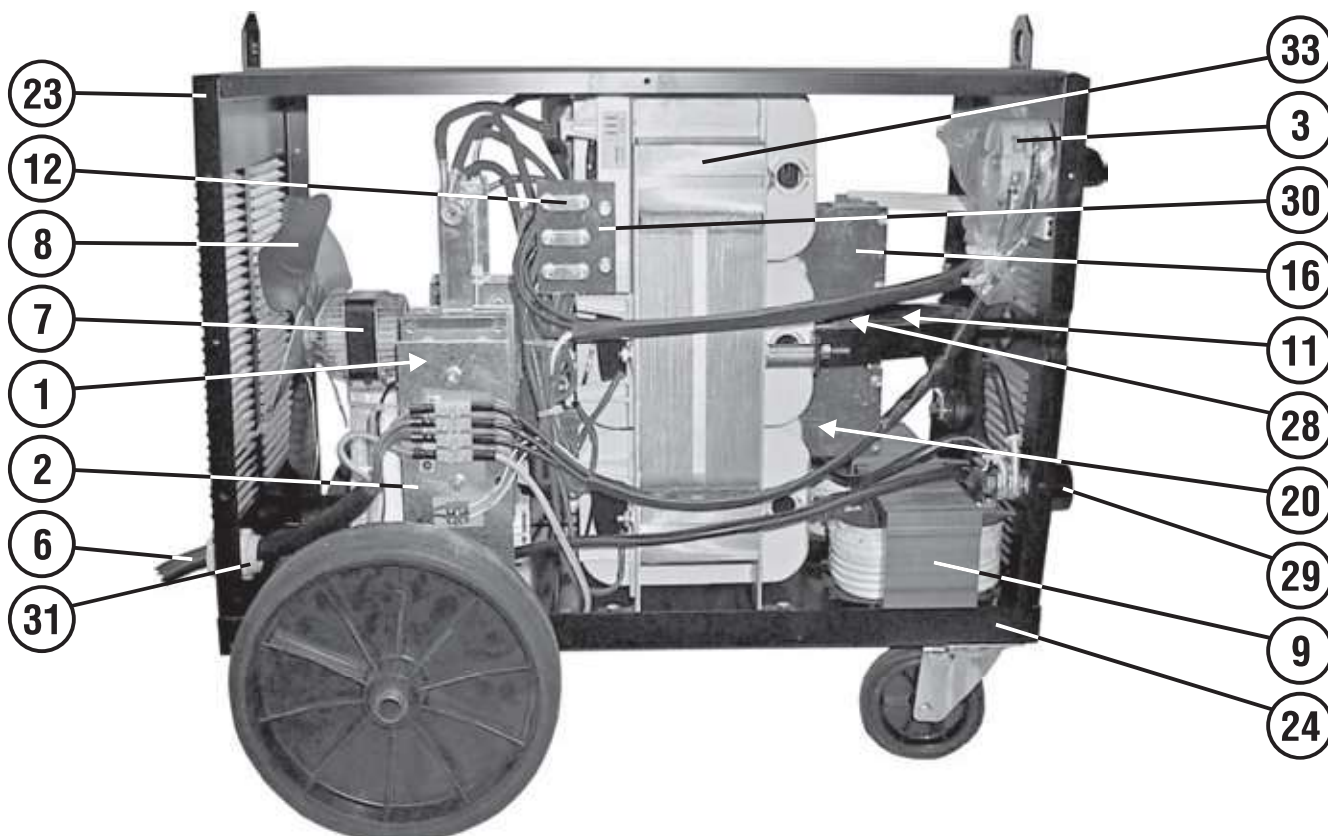

ELENCO PEZZI DI RICAMBIO
 LISTE PIECES DETACHEES
 SPARE PARTS LIST
 ERSATZTEILLISTE
 PIEZAS DE REPUESTO

LINEAR 530HD

Esploro macchina, Dessin appareil, Machine drawing, Explosions Zeichnung des Geräts, Diseño seccionado maquina.

REF.	ELENCO PEZZI DI RICAMBIO PIECES DETACHEES SPARE PARTS LIST ERSATZTEILLISTE PIEZAS DE REPUESTO	CODICE CODE KODE
1	Protezione Raddrizzatore Protection Redresseur Rectifier Protection Gleichrichterschutz Protector Rectificador	112182
2	Raddrizzatore Redresseur Rectifier Gleichrichter Rectificador	112323
3	Kit Commutatore + Manopola Kit Commutateur + Poignee Switch + Knob Kit Schalter + Knopf Kit Kit Conmutador + Manija	982008
5	Lampada Verde Temoin Lumineux Vert Green Pilot Lamp Grüne Kontrollampe Piloto Verde	122596
6	Cavo Alim. 4G10 4.5 M Cable Alim. 4G10 4.5 M Mains Cable 4G10 4.5 M Netzkabel 4G10 4.5 M Cable Alim. 4G10 4.5 M	133107
7	Motore Moteur Motor Motor Motor	152083
8	Ventola Helice Fan Blade Fluegelrad Aventador	152135
9	Reattanza Reactance Reactance Drossel Induccion	169326
10	Spina Elastica Goupille Elastic Plug Elastischer Stecker Espina Elastica	232040
11	Vite Regolazione Vis De Reglage Regulation Screw Regelungsschraube Tornillo De Ajuste	242083
12	Ponticelli X Basetta C.t. Barettes Pour Plaque A Borne Base Switch Bridges Bruecke Fuer Klemmbrett Ponte Por Tablero Para El Cambio	252057
13	Manico Poignee Handle Handgriff Manija	312004