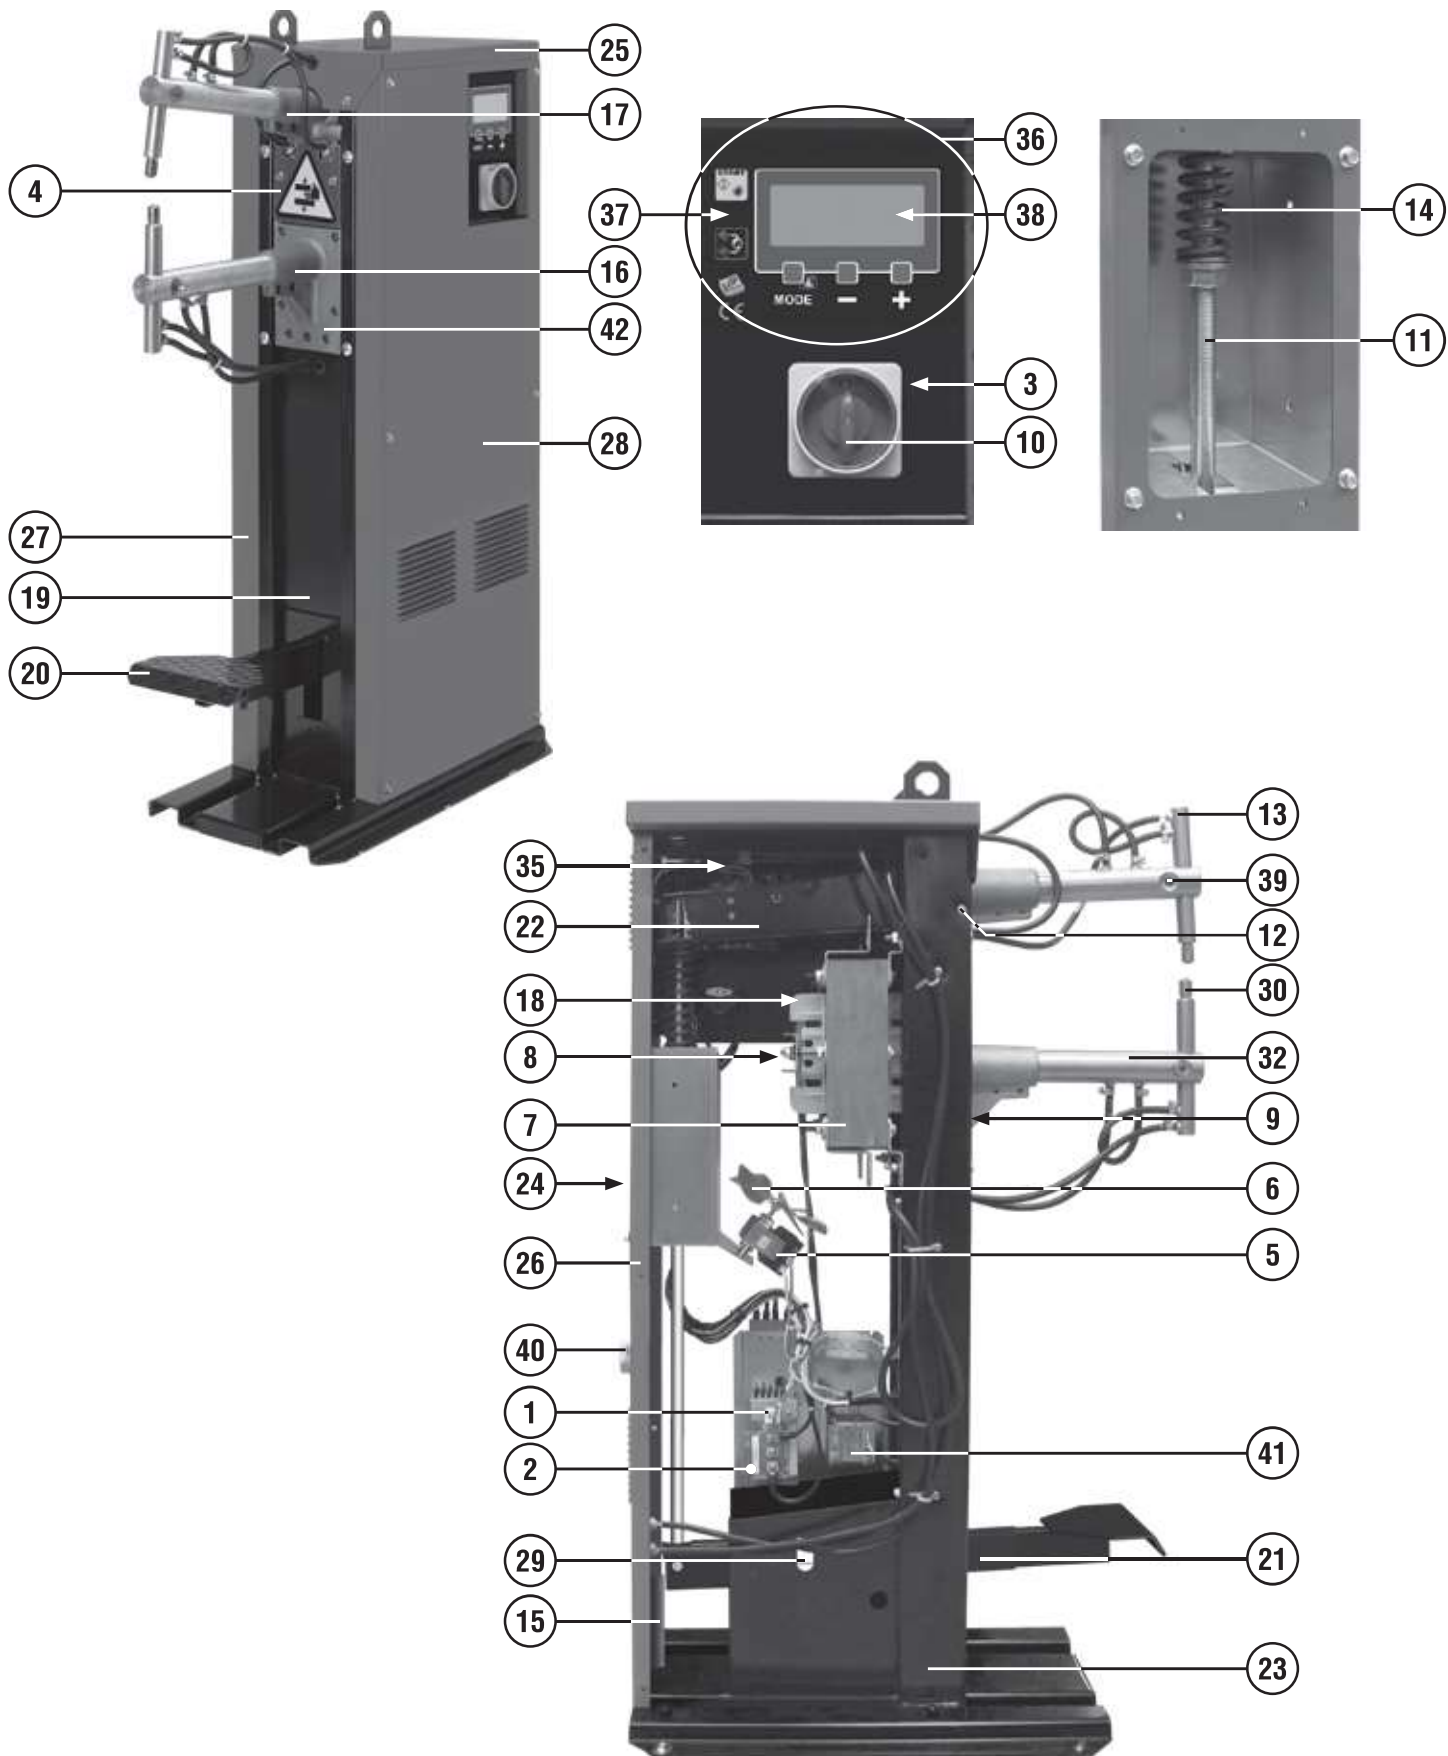

# PTE 28 LCD

Esplodo macchina, Dessin appareil, Machine drawing, Explosions Zeichnung des Geräts, Diseño seccionado maquina.

REF.	ELENCO PEZZI DI RICAMBIO PIECES DETACHEES SPARE PARTS LIST ERSATZTEILLISTE PIEZAS DE REPUESTO	CODICE CODE KODE
1	Scr Scr Scr Scr Scr	113121
2	Scheda Snubber Scr Platine Snubber Scr Scr Snubber Card Scr Snubber Karte Tarjeta Scr Snubber	114628
3	Commutatore Commutateur Switch Schalter Interruptor	122019
4	Mascherina Protezione Masque Protection Protection Mask Schutzteil Mascara De Proteccion	142117
5	Motore Moteur Motor Motor Motor	152073
6	Ventola Helice Fan Blade Fluegelrad Aventador	152111
7	Trasformatore 400V Transformateur 400V Transformer 400V Transformator 400V Transformador 400V	169884
8	Rondella Isolante Rondelles Isolantes Insulating Washer Isolierschaubepaar Arandela Aislante	322272
9	Isolante Isolant Insulating Part Isoliereteil Aislador	322274
10	Manopola Per Commutatore Poignee Pour Commutateur Switch Knob Umschaltergriff Manija Por Conmutador	122060
11	Asta Filetata Tige Filetee Threaded Bar Gewinde Bar Asta Con Filetado	422246
12	Perno Pivot Pin Zapfen Perno	422266
13	Portaelettrodo Porte Electrode Electrode Holder Elektrodenhalter Portaelectrodo	443020
14	Molla Ressort Spring Feder Muelle	452021
15	Molla Ressort Spring Feder Muelle	452077