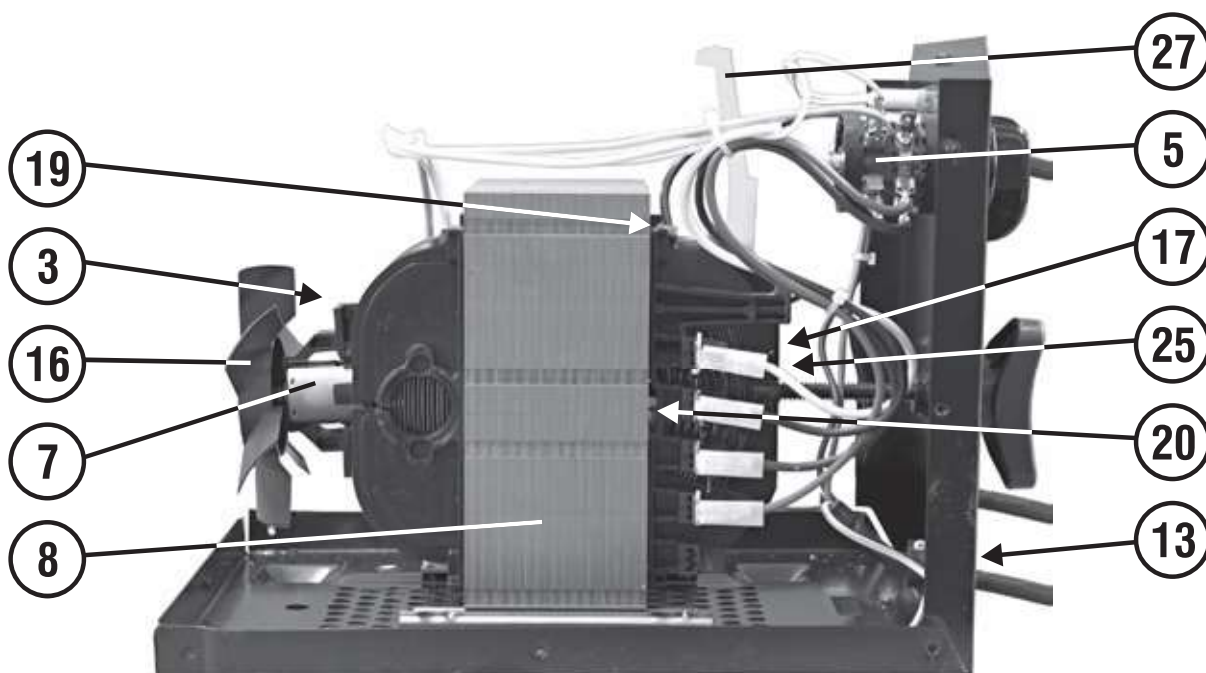

ELENCO PEZZI DI RICAMBIO
 LISTE PIECES DETACHEES
 SPARE PARTS LIST
 ERSATZTEILLISTE
 PIEZAS DE REPUESTO

NORDICA 4.220 TURBO

Esploro macchina, Dessin appareil, Machine drawing, Explosions Zeichnung des Geräts, Diseño seccionado maquina.

REF.	ELENCO PEZZI DI RICAMBIO PIECES DETACHEES SPARE PARTS LIST ERSATZTEILLISTE PIEZAS DE REPUESTO	CODICE CODE KODE
1	Cavo 16 Mmq 1,8 M Cable 16 Mmq 1,8 M Kabel 16 Mmq 1,8 M Cable 16 Mmq 1,8 M	124502
2	Assieme Manopola Per Commutatore Set Poigne Pour Commutateur Switch Knob Set Umschaltergriff Set Set Manija Para Conmutador	323101
3	Termostato Thermostat Thermostat Thermostat Termostato	121720
4	Lampada Temoin Lumineux Pilot Lamp Kontrolllampe Piloto	122654
5	Commutatore Commuteur Switch Schalter Conmutador	121509
6	Cavo Alim. 3G2,5 2 M Cable Alim. 3G2,5 2 M Mains Cable 3G2,5 2 M Netzkabel 3G2,5 2 M Cable Alim. 3G2,5 2 M	132267
7	Motore Moteur Motor Motor Motor	152250
8	Trasformatore Transformateur Transformer Transformator Transformador	169525
9	Maniglia Poignee Handle Handgriff Manija	322676
10	Manico Poignee Handle Handgriff Manija	322678
11	Volantino Volant Handwheel Handrad Volante	313017
12	Targhetta Trasparente Plaque Transparente Transparent Plate Durchsichtiges Schild Tarjeta Transparente	322063