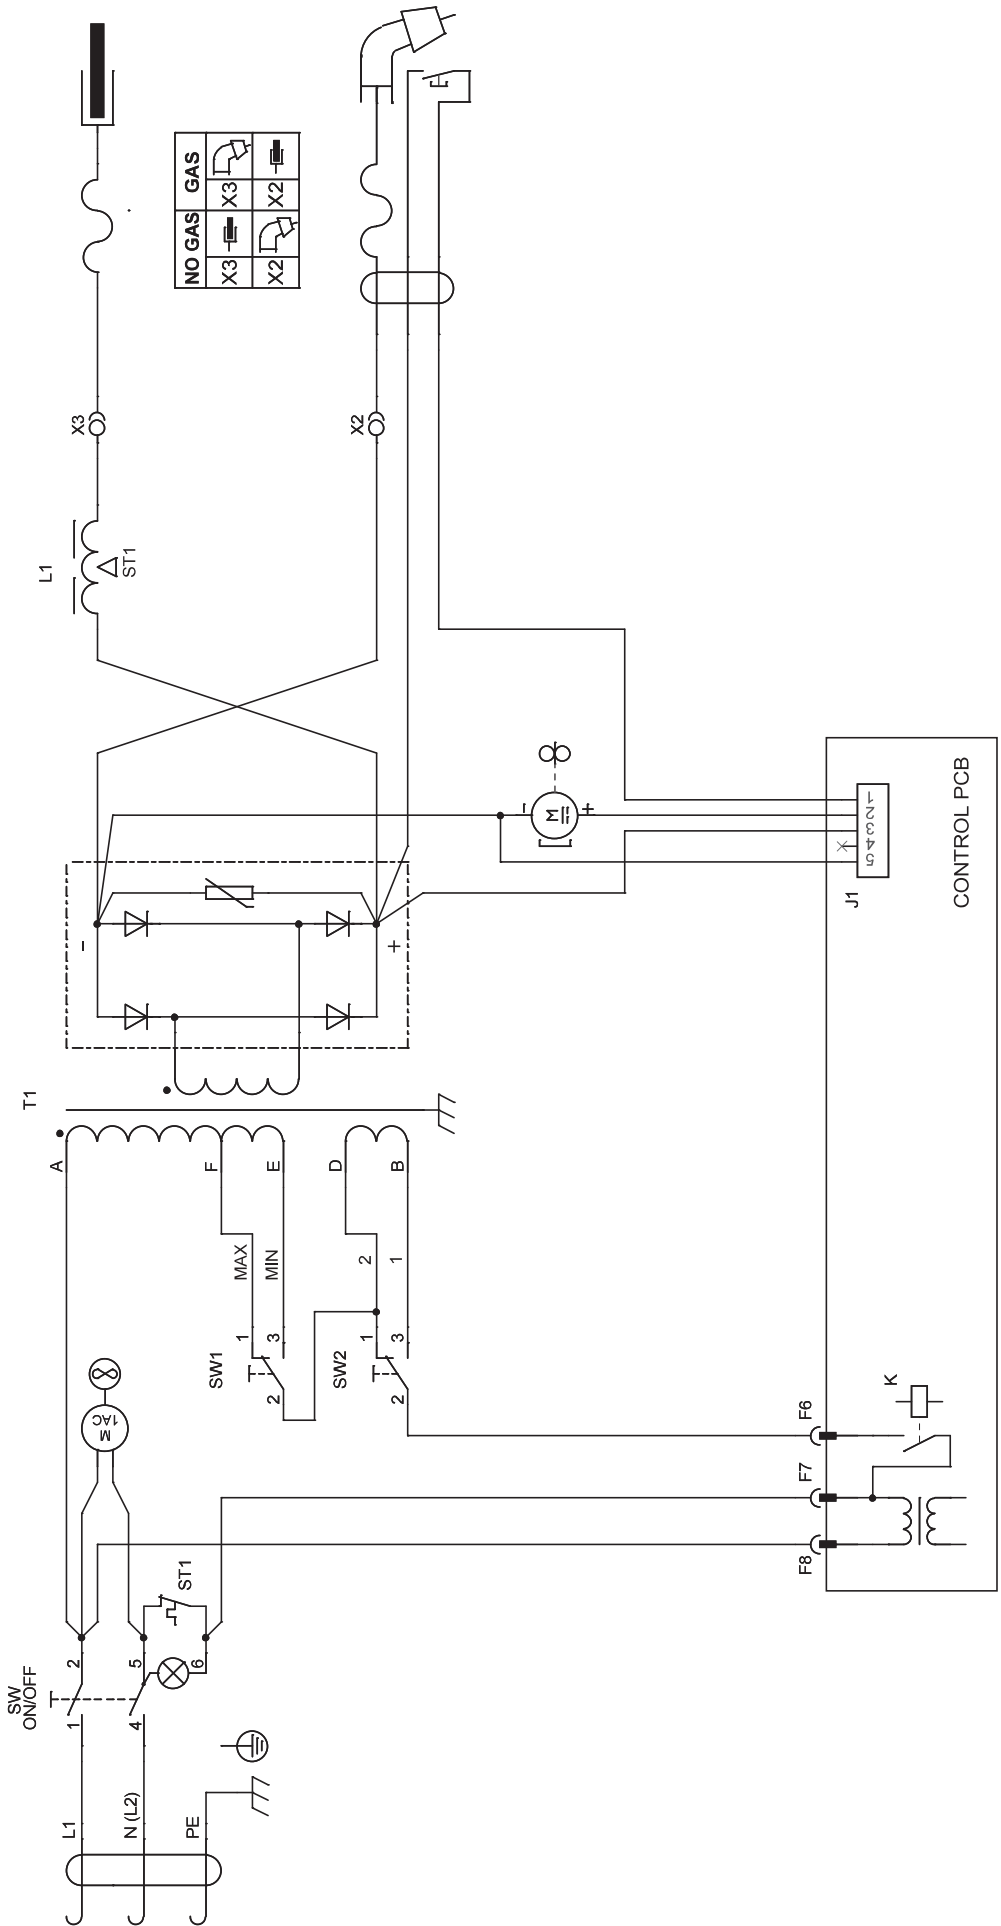

ELENCO PEZZI DI RICAMBIO  
 LISTE PIECES DETACHEES  
 SPARE PARTS LIST  
 ERSATZTEILLISTE  
 PIEZAS DE REPUESTO

# BIMAX 162 TURBO

Esplodo macchina, Dessin appareil, Machine drawing, Explosions Zeichnung des Geräts, Diseño seccionado maquina.

Esploso torcia, Dessin torche, Torch drawing, Schlauchpaket - Explosionszeichnung, Diseño seccionado antorcha.

742402

REF.	ELENCO PEZZI RICAMBIO TORCIA LISTE PIECES DETACHEES TORCHE SPARE PARTS LIST TORCH ERSATZTEILLISTE SCLAUCHPAKET PIEZAS DE REPUESTO ANTORCHA	CODICE CODE KODE
1	Tubetto Di Contatto Al/flux D. 1 Mm Tube Contact Al/flux D. 1 Mm Al/flux Contact Tip D. 1 Mm Al/flux Kontaktroehrchen D.1 Mm Tubito De Contacto Al/flux D. 1 Mm	722552
2	Ugello Cilindrico Buse Cylindrique Cylindrical Nozzle Zylindrische Duese Injector Cilindrico	722149
3	Lancia Lance Swan Neck Brennerhals Encorvado	722078
4	Valvola Vanne Valve Ventil Valvula	990464
5	Molla Per Contatto Torcia Mig Ressort De Contacte Torche Mig Contact Spring For Mig Torch Kontaktfeder Fuer Mig Torch Muelle De Contacto Para Antorcha Mig	452097
6	Pulsante Poussoir Pushbutton Druckknopf Pulsador	322295
7	Kit Fascio Cavi 10Mmq Kit Faisceau Cables 10Mmq Kit Cable Set 10 Mmq Kit Kabelnset 10Mmq Kit Fajo Cables 10Mmq	990602
9	Guaina Guidafile D. 0,6-0,8 Mm Gaine Pour Fil D. 0,6-0,8 Mm Liner D. 0,6-0,8 Mm Drahtfuehrungsseele D. 0,6-0,8 Mm Vaina Guia Hilo D. 0,6-0,8 Mm	722077

REF.	ELENCO PEZZI RICAMBIO TORCIA LISTE PIECES DETACHEES TORCHE SPARE PARTS LIST TORCH ERSATZTEILLISTE SCLAUCHPAKET PIEZAS DE REPUESTO ANTORCHA	CODICE CODE KODE

REF.	ELENCO PEZZI RICAMBIO TORCIA LISTE PIECES DETACHEES TORCHE SPARE PARTS LIST TORCH ERSATZTEILLISTE SCLAUCHPAKET PIEZAS DE REPUESTO ANTORCHA	CODICE CODE KODE