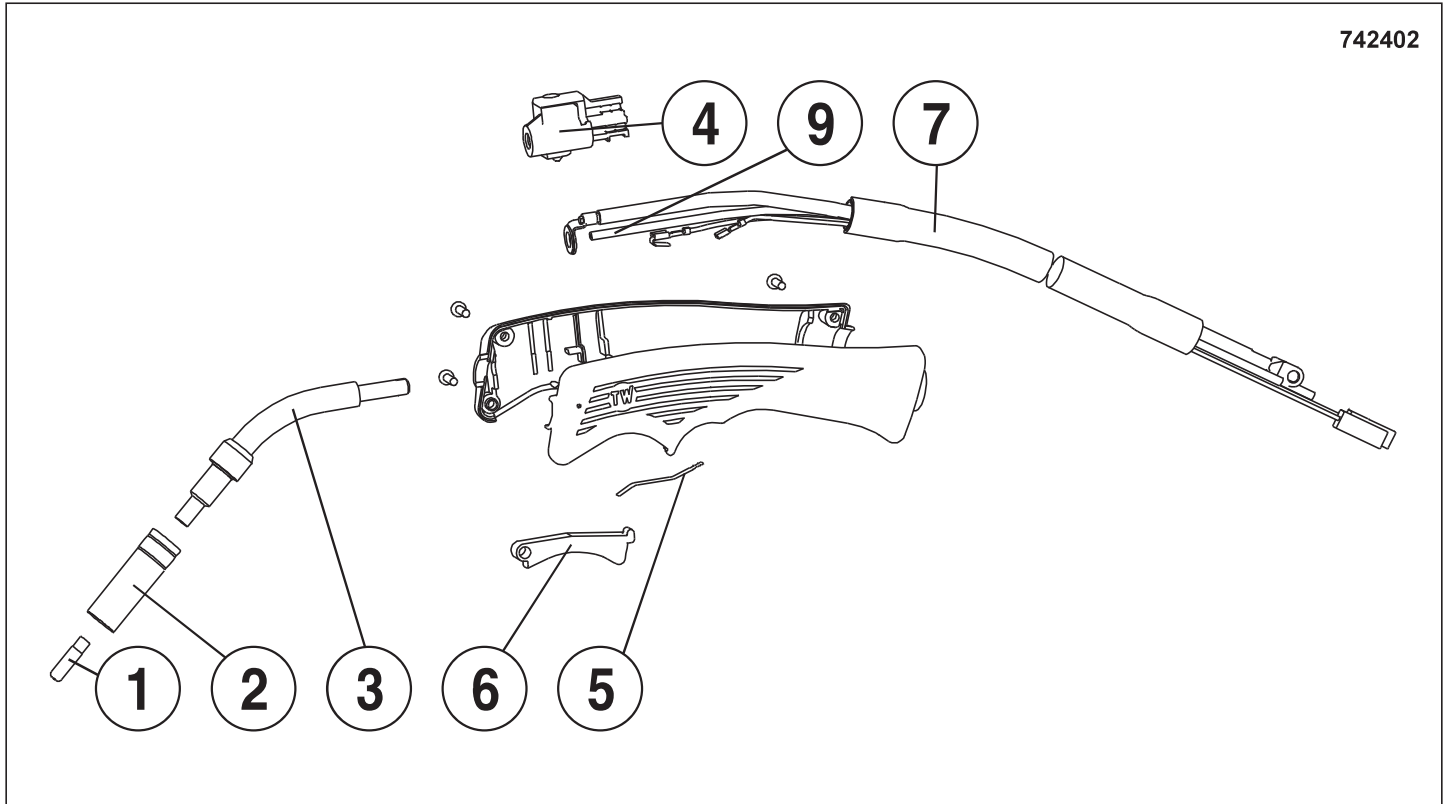

# BIMAX 162 TURBO

Esplodo macchina, Dessin appareil, Machine drawing, Explosions Zeichnung des Geräts, Diseño seccionado maquina.

Esploso torcia, Dessin torche, Torch drawing, Schlauchpaket - Explosionszeichnung, Diseño seccionado antorcha.

742402

REF.	ELENCO PEZZI RICAMBIO TORCIA LISTE PIECES DETACHEES TORCHE SPARE PARTS LIST TORCH ERSATZTEILLISTE SCLAUCHPAKET PIEZAS DE REPUESTO ANTORCHA	CODICE CODE KODE
1	Tubetto Di Contatto Al/flux D. 1 Mm Tube Contact Al/flux D. 1 Mm Al/flux Contact Tip D. 1 Mm Al/flux Kontaktroehrchen D.1 Mm Tubito De Contacto Al/flux D. 1 Mm	722552
2	Ugello Cilindrico Buse Cylindrique Cylindrical Nozzle Zylindrische Duese Injector Cilindrico	722149
3	Lancia Lance Swan Neck Brennerhals Encorvado	722078
4	Valvola Vanne Valve Ventil Valvula	990464
5	Molla Per Contatto Torcia Mig Ressort De Contacte Torche Mig Contact Spring For Mig Torch Kontaktfeder Fuer Mig Torch Muelle De Contacto Para Antorcha Mig	452097
6	Pulsante Poussoir Pushbutton Druckknopf Pulsador	322295
7	Kit Fascio Cavi 10Mmq Kit Faisceau Cables 10Mmq Kit Cable Set 10 Mmq Kit Kabelnset 10Mmq Kit Fajo Cables 10Mmq	990602
9	Guaina Guidafile D. 0,6-0,8 Mm Gaine Pour Fil D. 0,6-0,8 Mm Liner D. 0,6-0,8 Mm Drahtfuehrungsseele D. 0,6-0,8 Mm Vaina Guia Hilo D. 0,6-0,8 Mm	722077