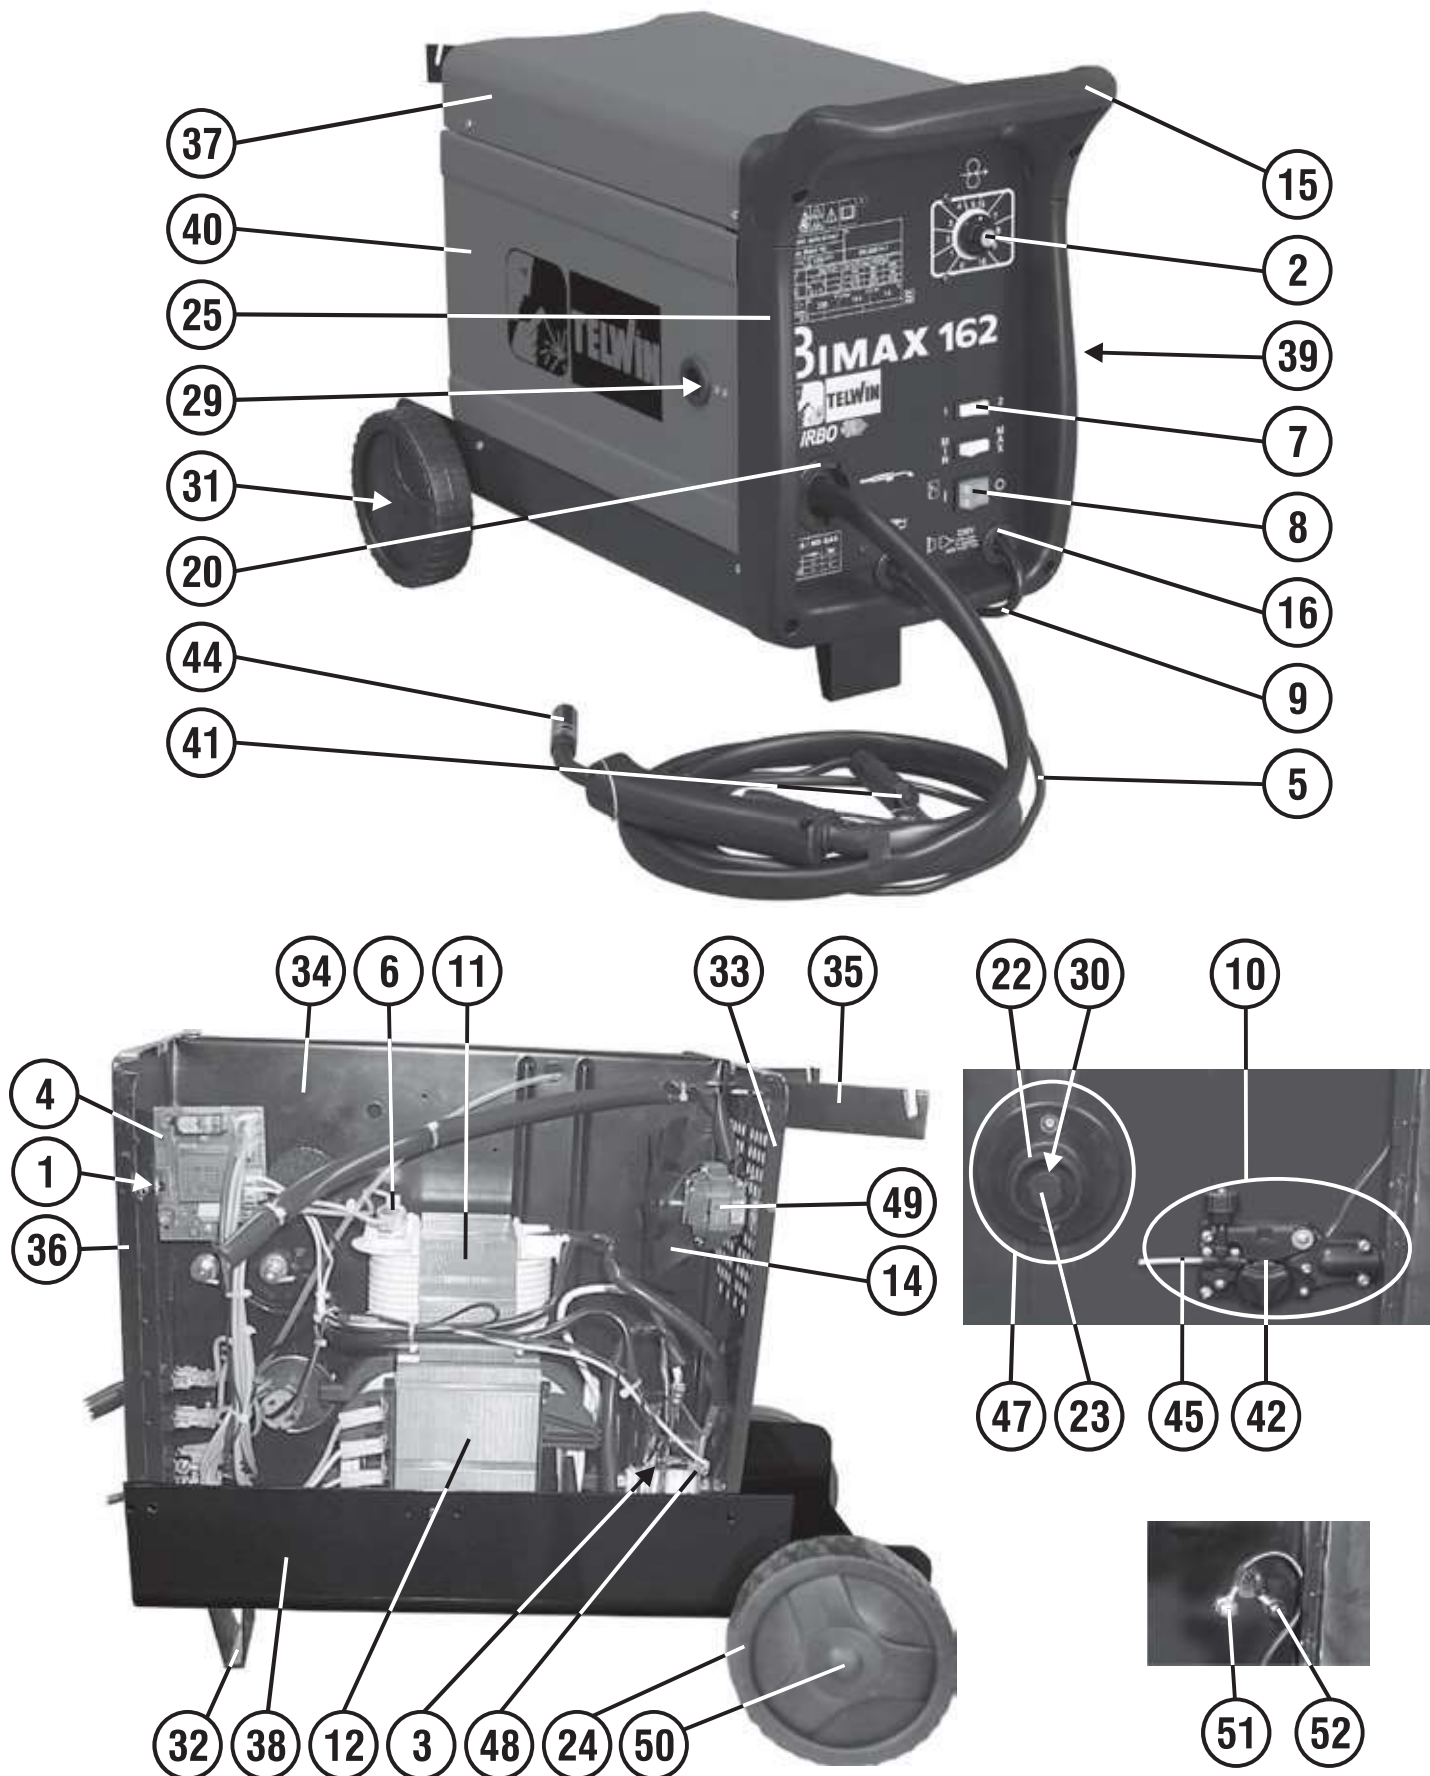

ELENCO PEZZI DI RICAMBIO  
 LISTE PIECES DETACHEES  
 SPARE PARTS LIST  
 ERSATZTEILLISTE  
 PIEZAS DE REPUESTO

# BIMAX 162 TURBO

Esplodo macchina, Dessin appareil, Machine drawing, Explosions Zeichnung des Geräts, Diseño seccionado maquina.

Esploso torcia, Dessin torche, Torch drawing, Schlauchpaket - Explosionszeichnung, Diseño seccionado antorcha.

742402

REF.	ELENCO PEZZI RICAMBIO TORCIA LISTE PIECES DETACHEES TORCHE SPARE PARTS LIST TORCH ERSATZTEILLISTE SCLAUCHPAKET PIEZAS DE REPUESTO ANTORCHA	CODICE CODE KODE
1	Tubetto Di Contatto Al/flux D. 1 Mm Tube Contact Al/flux D. 1 Mm Al/flux Contact Tip D. 1 Mm Al/flux Kontaktroehrchen D.1 Mm Tubito De Contacto Al/flux D. 1 Mm	722552
2	Ugello Cilindrico Buse Cylindrique Cylindrical Nozzle Zylindrische Duese Injector Cilindrico	722149
3	Lancia Lance Swan Neck Brennerhals Encorvado	722078
4	Valvola Vanne Valve Ventil Valvula	990464
5	Molla Per Contatto Torcia Mig Ressort De Contacte Torche Mig Contact Spring For Mig Torch Kontaktfeder Fuer Mig Torch Muelle De Contacto Para Antorcha Mig	452097
6	Pulsante Poussoir Pushbutton Druckknopf Pulsador	322295
7	Kit Fascio Cavi 10Mmq Kit Faisceau Cables 10Mmq Kit Cable Set 10 Mmq Kit Kabelnset 10Mmq Kit Fajo Cables 10Mmq	990602
9	Guaina Guidafile D. 0,6-0,8 Mm Gaine Pour Fil D. 0,6-0,8 Mm Liner D. 0,6-0,8 Mm Drahtfuehrungsseele D. 0,6-0,8 Mm Vaina Guia Hilo D. 0,6-0,8 Mm	722077

REF.	ELENCO PEZZI RICAMBIO TORCIA LISTE PIECES DETACHEES TORCHE SPARE PARTS LIST TORCH ERSATZTEILLISTE SCLAUCHPAKET PIEZAS DE REPUESTO ANTORCHA	CODICE CODE KODE

REF.	ELENCO PEZZI RICAMBIO TORCIA LISTE PIECES DETACHEES TORCHE SPARE PARTS LIST TORCH ERSATZTEILLISTE SCLAUCHPAKET PIEZAS DE REPUESTO ANTORCHA	CODICE CODE KODE