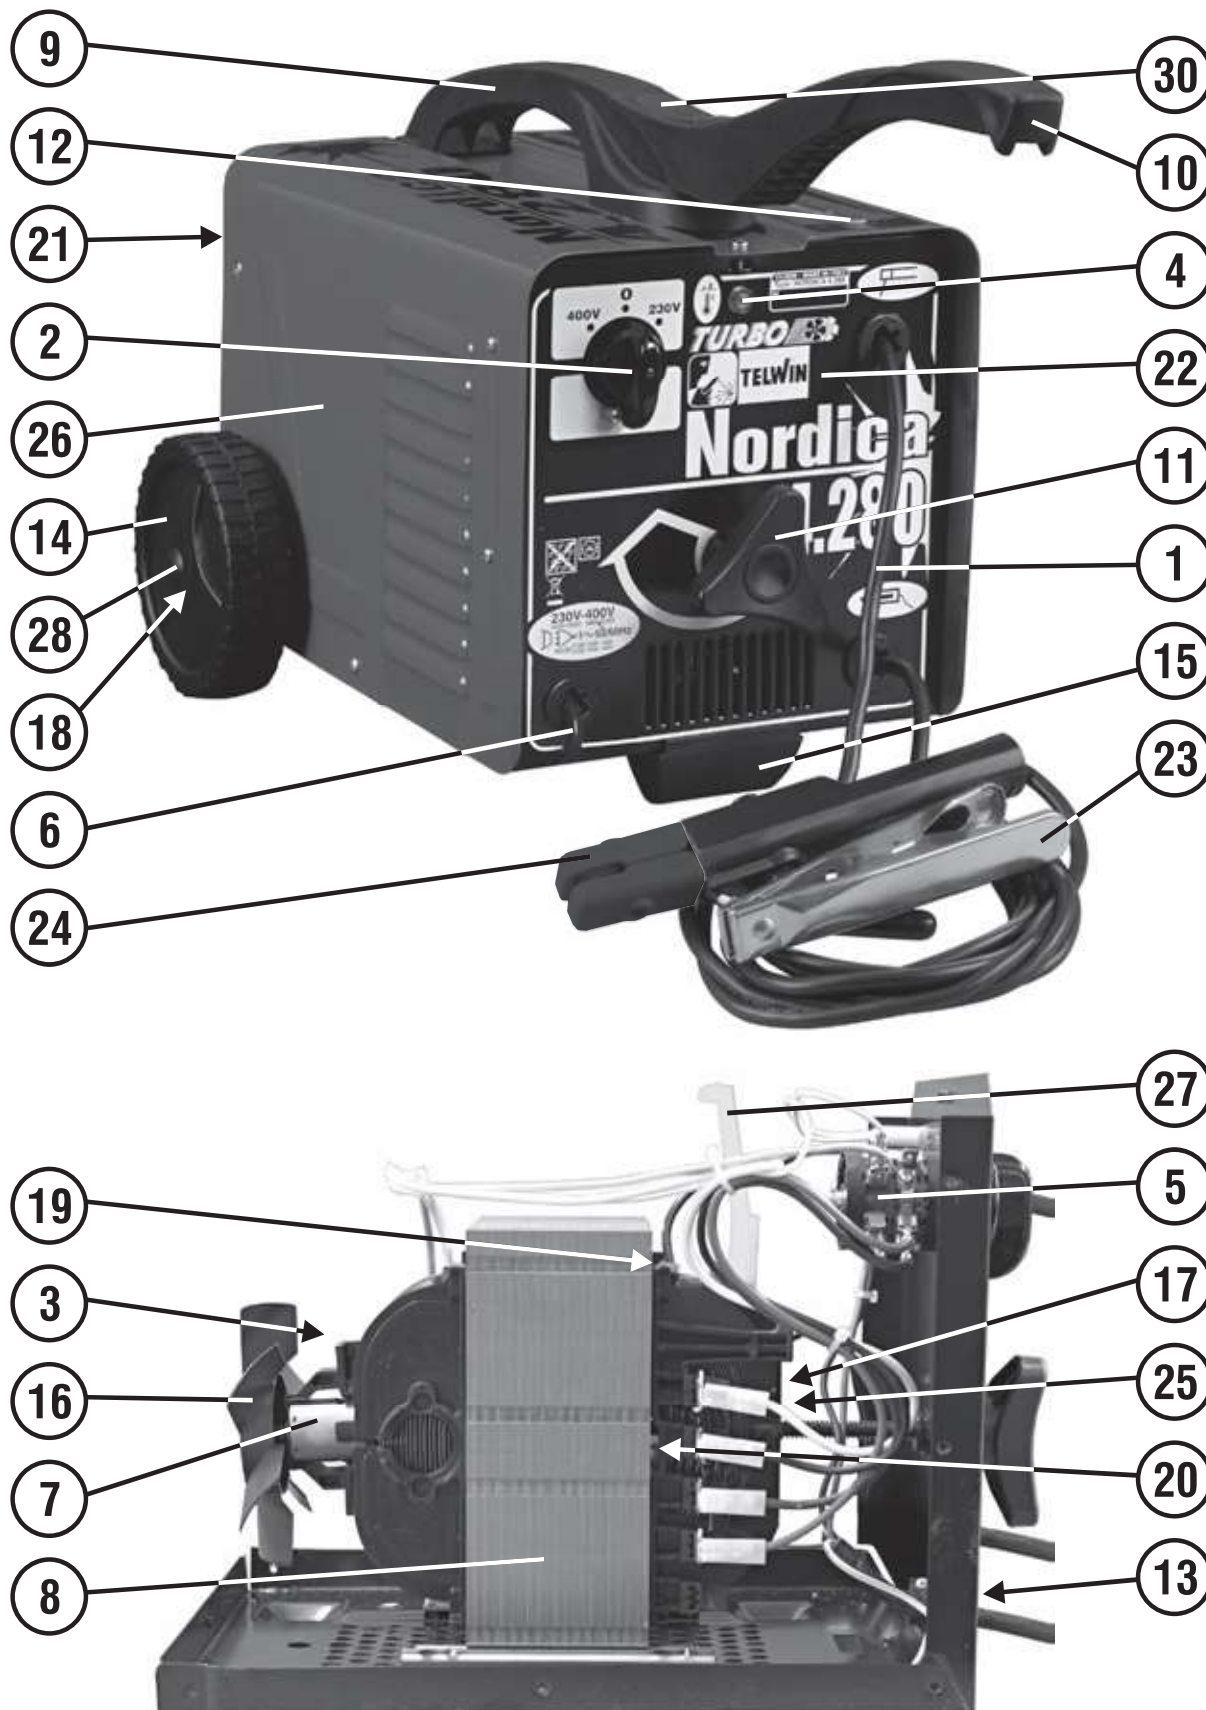

ELENCO PEZZI DI RICAMBIO
 LISTE PIECES DETACHEES
 SPARE PARTS LIST
 ERSATZTEILLISTE
 PIEZAS DE REPUESTO

NORDICA 4.280 TURBO

Esplodo macchina, Dessin appareil, Machine drawing, Explosions Zeichnung des Geräts, Diseño seccionado maquina.

REF.	ELENCO PEZZI DI RICAMBIO PIECES DETACHEES SPARE PARTS LIST ERSATZTEILLISTE PIEZAS DE REPUESTO	CODICE CODE KODE
1	Cavo 16 Mmq 1,8 M Cable 16 Mmq 1,8 M Kabel 16 Mmq 1,8 M Cable 16 Mmq 1,8 M	124502
2	Assieme Manopola Per Commutatore Set Poigne Pour Commutateur Switch Knob Set Umschaltergriff Set Set Manija Para Conmutador	323101
3	Termostato Thermostat Thermostat Thermostat Termostato	121720
4	Lampada Temoin Lumineux Pilot Lamp Kontrolllampe Piloto	122654
5	Commutatore Commutateur Switch Schalter Conmutador	121509
6	Cavo Alim. 3G2,5 2 M Cable Alim. 3G2,5 2 M Mains Cable 3G2,5 2 M Netzkabel 3G2,5 2 M Cable Alim. 3G2,5 2 M	132267
7	Motore Moteur Motor Motor Motor	152250
8	Trasformatore Transformateur Transformer Transformator Transformador	169527
9	Maniglia Poignee Handle Handgriff Manija	322676
10	Manico Poignee Handle Handgriff Manija	322678
11	Volantino Volant Handwheel Handrad Volante	313017
12	Targhetta Trasparente Plaque Transparente Transparent Plate Durchsichtiges Schild Tarjeta Transparente	322063