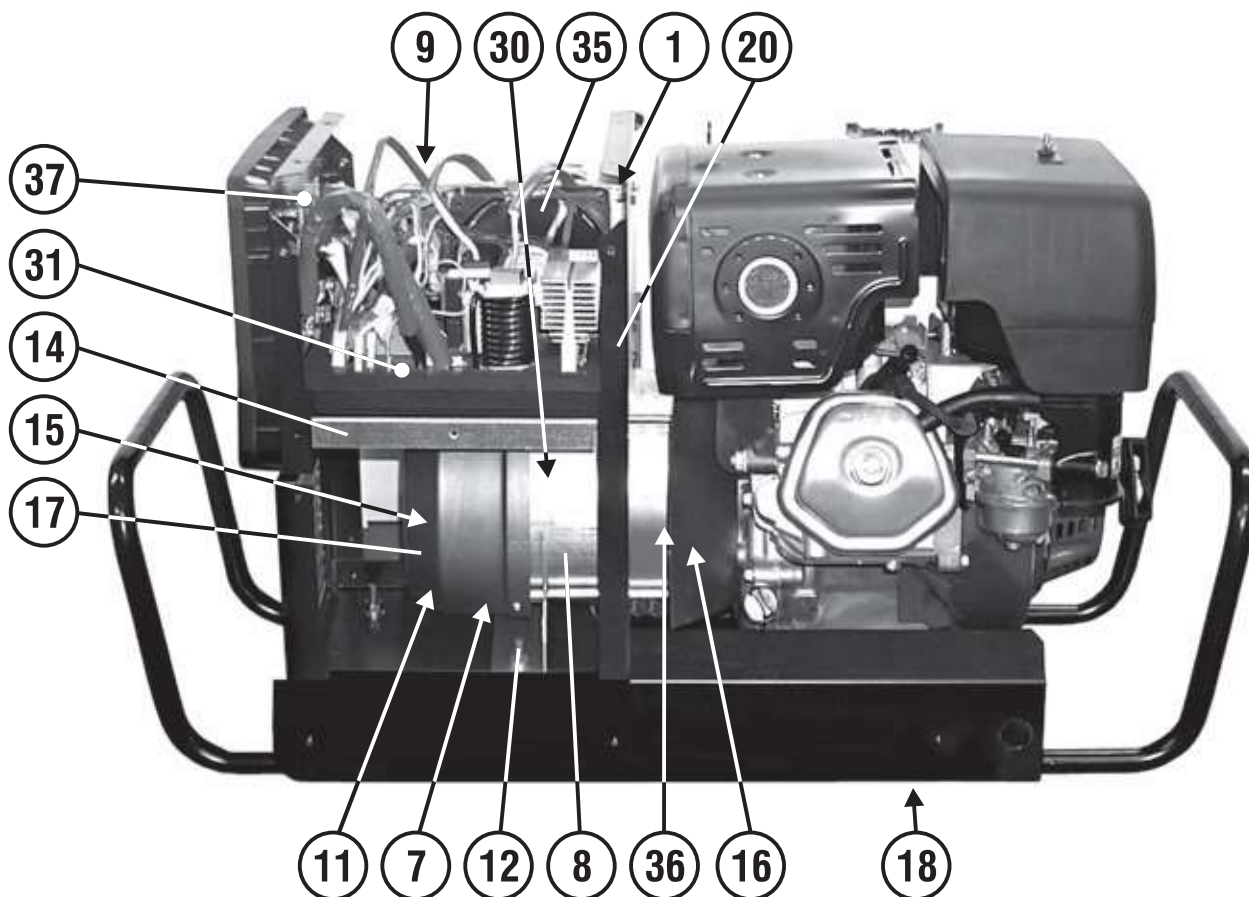

ELENCO PEZZI DI RICAMBIO
 LISTE PIECES DETACHEES
 SPARE PARTS LIST
 ERSATZTEILLISTE
 PIEZAS DE REPUESTO

MOTOINVERTER 204 CE (Honda)

Esplodo macchina, Dessin appareil, Machine drawing, Explosions Zeichnung des Geräts, Diseño seccionado maquina.

REF.	ELENCO PEZZI DI RICAMBIO PIECES DETACHEES SPARE PARTS LIST ERSATZTEILLISTE PIEZAS DE REPUESTO	CODICE CODE KODE
1	Raddrizzatore Redresseur Rectifier Gleichrichter Rectificador	116369
2	Potenzometro Potentiometre Potentiometer Potentiometer Potenciometro	116865
3	Presa Prise Socket Steckdose Enchufe	121220
4	Deviatore Gareur Switch Schalter Interrupitor	121268
5	Fusibile Fusible Fuse Sicherung Fusible	122410
7	Tirante Filetato Tirant Filetee Threaded Tie Rod Anzustange Tirante Filetado	242128
8	Assieme Statore Set Stator Stator Set Stator Set Set Stator	314176
9	Kit Assieme Scheda Primario Kit Fiche Primaire Primary Pcb Kit Primaertrafokarte Kit Kit Tarieta Primario	980129
10	Cornice Cadre Frame Rahmen Marco	322666
11	Ventola Helice Fan Blade Fluegelrad Aventador	322722
12	Antivibrante Antivibration Vibration Damper Schwingungsdampfer Antivibrador	322723
13	Antivibrante Antivibration Vibration Damper Schwingungsdampfer Antivibrador	322724
14	Diaframma Diaphragme Diaphragm Diaphragma Diafragma	483661