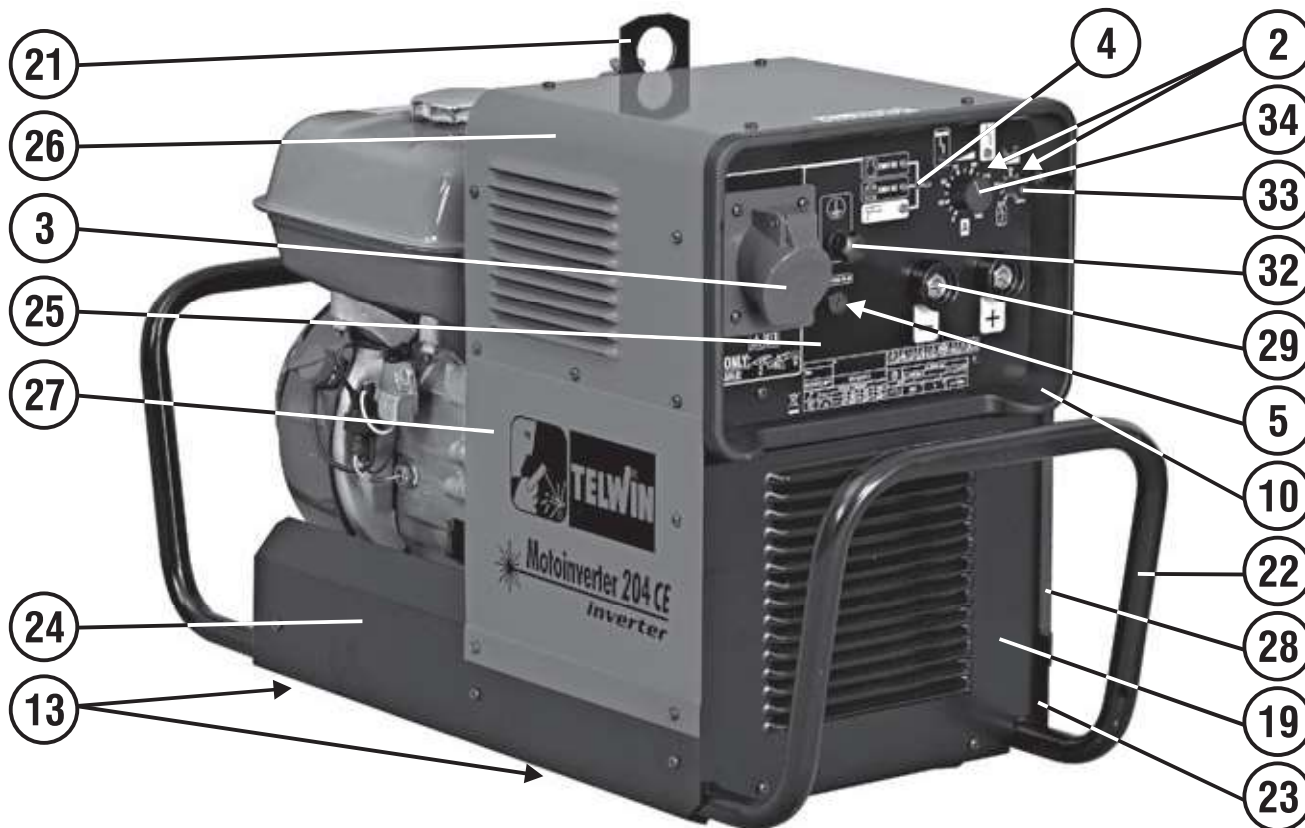

ELENCO PEZZI DI RICAMBIO
 LISTE PIECES DETACHEES
 SPARE PARTS LIST
 ERSATZTEILLISTE
 PIEZAS DE REPUESTO

MOTOINVERTER 204 CE (Honda)

Esplodo macchina, Dessin appareil, Machine drawing, Explosions Zeichnung des Geräts, Diseño seccionado maquina.

REF.	ELENCO PEZZI DI RICAMBIO PIECES DETACHEES SPARE PARTS LIST ERSATZTEILLISTE PIEZAS DE REPUESTO	CODICE CODE KODE
1	Raddrizzatore Redresseur Rectifier Gleichrichter Rectificador	116369
2	Potenzometro Potentiometre Potentiometer Potentiometer Potenciometro	116865
3	Presa Prise Socket Steckdose Enchufe	121220
4	Deviatore Gareur Switch Schalter Interrupitor	121268
5	Fusibile Fusible Fuse Sicherung Fusible	122410
7	Tirante Filetato Tirant Filetee Threaded Tie Rod Anzustange Tirante Filetado	242128
8	Assieme Statore Set Stator Stator Set Stator Set Set Stator	314176
9	Kit Assieme Scheda Primario Kit Fiche Primaire Primary Pcb Kit Primaertrafokarte Kit Kit Tarieta Primario	980129
10	Cornice Cadre Frame Rahmen Marco	322666
11	Ventola Helice Fan Blade Fluegelrad Aventador	322722
12	Antivibrante Antivibration Vibration Damper Schwingungsdampfer Antivibrador	322723
13	Antivibrante Antivibration Vibration Damper Schwingungsdampfer Antivibrador	322724
14	Diaframma Diaphragme Diaphragm Diaphragma Diafragma	483661