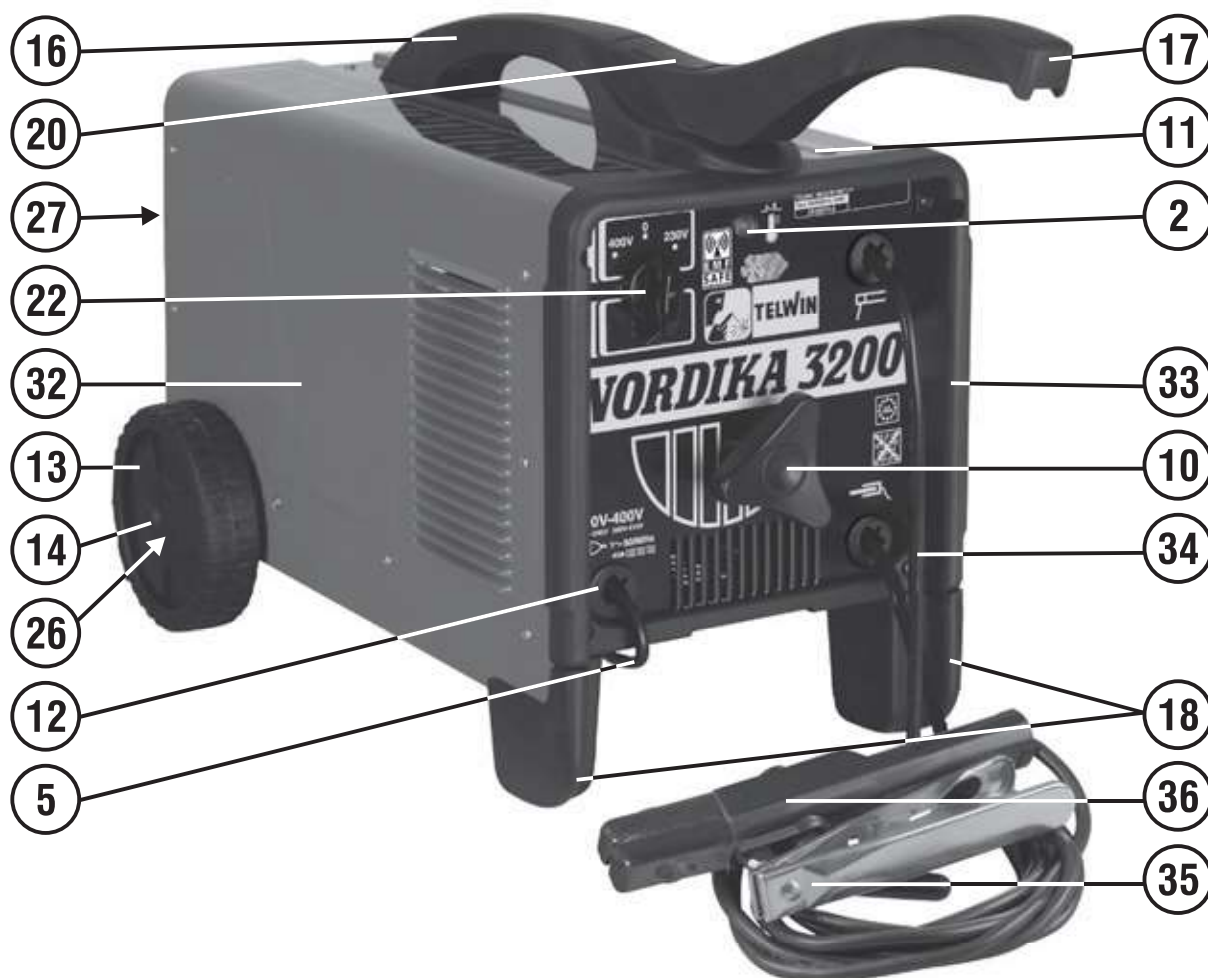

## NORDIKA 3200

Esplodo macchina, Dessin appareil, Machine drawing, Explosions Zeichnung des Geräts, Diseño seccionado maquina.

REF.	ELENCO PEZZI DI RICAMBIO PIECES DETACHEES SPARE PARTS LIST ERSATZTEILLISTE PIEZAS DE REPUESTO	CODICE CODE KODE
1	Commutatore Commutateur Switch Schalter Conmutador	121508
2	Lampada Témoins Lumineux Pilot Lamp Kontrolllampe Piloto	122654
3	Termostato Thermostat Thermostat Thermostat Termostato	121720
4	Ass.resistenza-condensatore Condensateur Et Resistance Capacitor-resistance Kondensator-widerstand Condensador-resistencia	123362
5	Cavo Alim. 3G2.5 2 M Cable Alim. 3G2.5 2 M Mains Cable 3G2.5 2 M Netzkabel 3G2.5 2 M Cable Alim. 3G2.5 2 M	132267
6	Motore Ventilatore Moteur Ventilateur Fan Motor Ventilatormotor Motor Ventilacion	152080
7	Trasformatore Transformateur Transformer Transformator Transformador	169525
9	Ventola Helice Fan Blade Flügelrad Aventador	312025
10	Volantino Volant Handwheel Handrad Volante	313017
11	Targhetta Trasparente Plaque Transparente Transparent Plate Durchsichtiges Schild Tarjeta Transparente	322063
12	Pressacavo Presse Cable Cable Bushing Kabelhalter Prensa Cable	322112
13	Ruota Roue Wheel Rad Rueda	322193