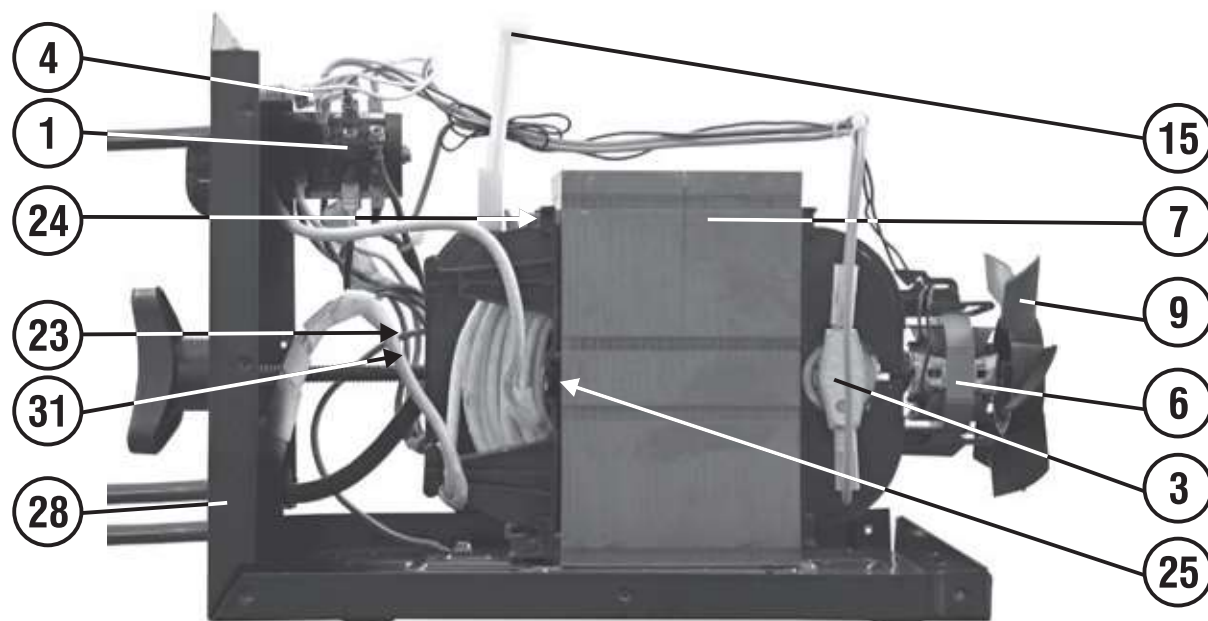

## NORDIKA 3200

Esplodo macchina, Dessin appareil, Machine drawing, Explosions Zeichnung des Geräts, Diseño seccionado maquina.

REF.	ELENCO PEZZI DI RICAMBIO PIECES DETACHEES SPARE PARTS LIST ERSATZTEILLISTE PIEZAS DE REPUESTO	CODICE CODE KODE
1	Commutatore Commutateur Switch Schalter Conmutador	121508
2	Lampada Témoins Lumineux Pilot Lamp Kontrolllampe Piloto	122654
3	Termostato Thermostat Thermostat Thermostat Termostato	121720
4	Ass.resistenza-condensatore Condensateur Et Resistance Capacitor-resistance Kondensator-widerstand Condensador-resistencia	123362
5	Cavo Alim. 3G2.5 2 M Cable Alim. 3G2.5 2 M Mains Cable 3G2.5 2 M Netzkabel 3G2.5 2 M Cable Alim. 3G2.5 2 M	132267
6	Motore Ventilatore Moteur Ventilateur Fan Motor Ventilatormotor Motor Ventilacion	152080
7	Trasformatore Transformateur Transformer Transformator Transformador	169525
9	Ventola Helice Fan Blade Flügelrad Aventador	312025
10	Volantino Volant Handwheel Handrad Volante	313017
11	Targhetta Trasparente Plaque Transparente Transparent Plate Durchsichtiges Schild Tarjeta Transparente	322063
12	Pressacavo Presse Cable Cable Bushing Kabelhalter Prensa Cable	322112
13	Ruota Roue Wheel Rad Rueda	322193