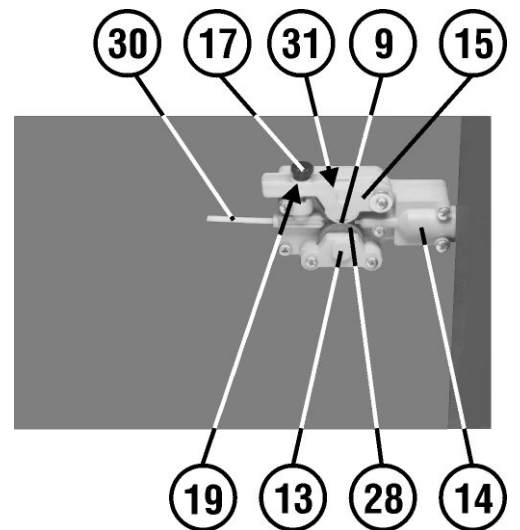

**ELENCO PEZZI DI RICAMBIO
 LISTE PIECES DETACHEES
 SPARE PARTS LIST
 ERSATZTEILLISTE
 PIEZAS DE REPUESTO**

BIMAX 105 AUTOMATIC

Esploro macchina, Dessin appareil, Machine drawing, Explosions Zeichnung des Geräts, Diseño seccionado maquina.

Schema elettrico, Schéma électrique, Diagram, Schaltplan, Esquema de conexiones.

Esploso torcia, Dessin torche, Torch drawing, Schlauchpaket - Explosionszeichnung, Diseño seccionado antorcha.

REF.	ELENCO PEZZI RICAMBIO TORCIA LISTE PIECES DETACHEES TORCHE SPARE PARTS LIST TORCH ERSATZTEILLISTE SCLAUCHPAKET PIEZAS DE REPUESTO ANTORCHA	CODE CODICE KODE
1	Tubetto Contatto D. 0,8 Mm Tube Contact D. 0,8 Mm Contact Tip D. 0,8 Mm Kontaktrohrchen D. 0,8 Mm Tubito De Contacto D. 0,8 Mm	722667
2	Ugello Cilindrico Bec Conique Cylindrical Nozzle Zylindrische Duese Inyector Cilindrico	722054
3	Lancia Lance Swan Neck Brennerhals Encorvado	722810
4	Corpo Torcia Completo Corps De Torche Torch Connection Assembly Brenneranschlussblock Cuerpo De Antorcha	990721
5	Molla Per Contatto Torcia Mig Ressort De Contacte Torche Mig Contact Spring For Mig Torch Kontaktfeder Fuer Mig Torch Muelle De Contacto Para Antorcha Mig	452097
6	Pulsante Poussoir Pushbutton Druckknopf Pulsador	322295
7	Fascio Cavi Faisceau Cables Cables Group Kabelbündel Fajo Cables	990722
9	Guaina Guidafile D. 0,6-0,8 Mm Gaine Pour Fil D. 0,6-0,8 Mm Wire Guide Hose D. 0,6-0,8 Mm Drahtführungsseele D. 0,6-0,8 Mm Vaina Guía Hilo D. 0,6-0,8 Mm	722077