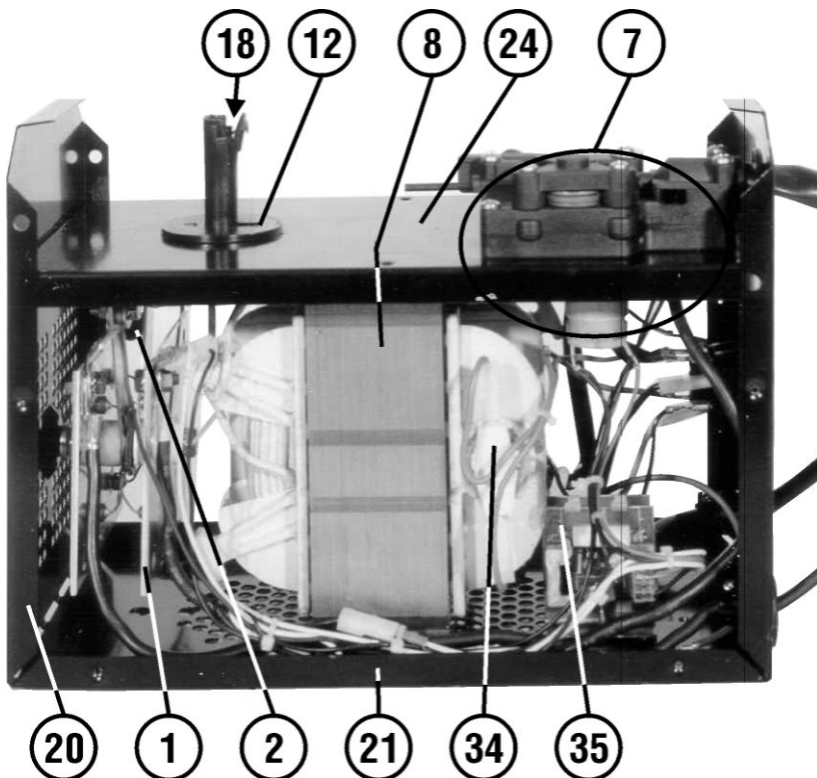

**ELENCO PEZZI DI RICAMBIO
 LISTE PIECES DETACHEES
 SPARE PARTS LIST
 ERSATZTEILLISTE
 PIEZAS DE REPUESTO**

BIMAX 105 AUTOMATIC

Esploro macchina, Dessin appareil, Machine drawing, Explosions Zeichnung des Geräts, Diseño seccionado maquina.

Schema elettrico, Schéma électrique, Diagram, Schaltplan, Esquema de conexiones.

Esploso torcia, Dessin torche, Torch drawing, Schlauchpaket - Explosionszeichnung, Diseño seccionado antorcha.

REF.	ELENCO PEZZI RICAMBIO TORCIA LISTE PIECES DETACHEES TORCHE SPARE PARTS LIST TORCH ERSATZTEILLISTE SCLAUCHPAKET PIEZAS DE REPUESTO ANTORCHA	CODE CODICE KODE
1	Tubetto Contatto D. 0,8 Mm Tube Contact D. 0,8 Mm Contact Tip D. 0,8 Mm Kontaktrohrchen D. 0,8 Mm Tubito De Contacto D. 0,8 Mm	722667
2	Ugello Cilindrico Bec Conique Cylindrical Nozzle Zylindrische Duese Inyector Cilindrico	722054
3	Lancia Lance Swan Neck Brennerhals Encorvado	722810
4	Corpo Torcia Completo Corps De Torche Torch Connection Assembly Brenneranschlussblock Cuerpo De Antorcha	990721
5	Molla Per Contatto Torcia Mig Ressort De Contacte Torche Mig Contact Spring For Mig Torch Kontaktfeder Fuer Mig Torch Muelle De Contacto Para Antorcha Mig	452097
6	Pulsante Poussoir Pushbutton Druckknopf Pulsador	322295
7	Fascio Cavi Faisceau Cables Cables Group Kabelbündel Fajo Cables	990722
9	Guaina Guidafile D. 0,6-0,8 Mm Gaine Pour Fil D. 0,6-0,8 Mm Wire Guide Hose D. 0,6-0,8 Mm Drahtführungsseele D. 0,6-0,8 Mm Vaina Guía Hilo D. 0,6-0,8 Mm	722077

REF.	ELENCO PEZZI RICAMBIO TORCIA LISTE PIECES DETACHEES TORCHE SPARE PARTS LIST TORCH ERSATZTEILLISTE SCLAUCHPAKET PIEZAS DE REPUESTO ANTORCHA	CODE CODICE KODE
-	Torcia Torche Torch Schlauchpaket Antorcha	742270