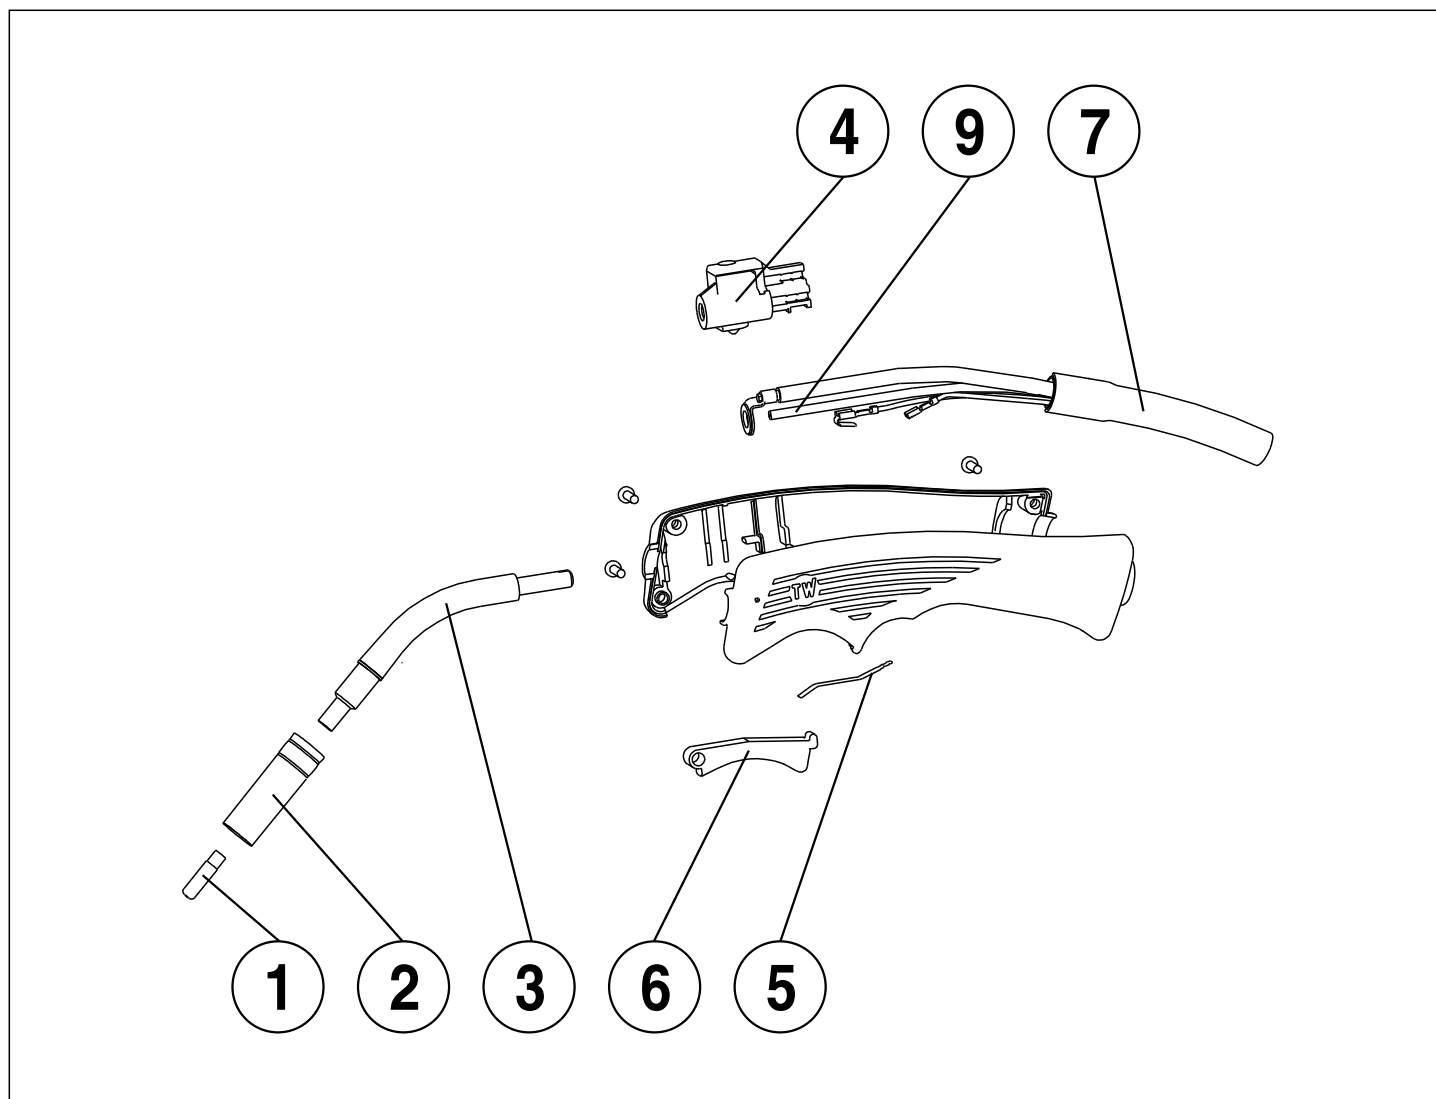

**ELENCO PEZZI DI RICAMBIO
 LISTE PIECES DETACHEES
 SPARE PARTS LIST
 ERSATZTEILLISTE
 PIEZAS DE REPUESTO**

BIMAX 105 AUTOMATIC

Esploro macchina, Dessin appareil, Machine drawing, Explosions Zeichnung des Geräts, Diseño seccionado maquina.

Schema elettrico, Schéma électrique, Diagram, Schaltplan, Esquema de conexiones.

Esploso torcia, Dessin torche, Torch drawing, Schlauchpaket - Explosionszeichnung, Diseño seccionado antorcha.

REF.	ELENCO PEZZI RICAMBIO TORCIA LISTE PIECES DETACHEES TORCHE SPARE PARTS LIST TORCH ERSATZTEILLISTE SCLAUCHPAKET PIEZAS DE REPUESTO ANTORCHA	CODE CODICE KODE
1	Tubetto Contatto D. 0,8 Mm Tube Contact D. 0,8 Mm Contact Tip D. 0,8 Mm Kontaktrohrchen D. 0,8 Mm Tubito De Contacto D. 0,8 Mm	722667
2	Ugello Cilindrico Bec Conique Cylindrical Nozzle Zylindrische Duese Inyector Cilindrico	722054
3	Lancia Lance Swan Neck Brennerhals Encorvado	722810
4	Corpo Torcia Completo Corps De Torche Torch Connection Assembly Brenneranschlussblock Cuerpo De Antorcha	990721
5	Molla Per Contatto Torcia Mig Ressort De Contacte Torche Mig Contact Spring For Mig Torch Kontaktfeder Fuer Mig Torch Muelle De Contacto Para Antorcha Mig	452097
6	Pulsante Poussoir Pushbutton Druckknopf Pulsador	322295
7	Fascio Cavi Faisceau Cables Cables Group Kabelbündel Fajo Cables	990722
9	Guaina Guidafile D. 0,6-0,8 Mm Gaine Pour Fil D. 0,6-0,8 Mm Wire Guide Hose D. 0,6-0,8 Mm Drahtführungsseele D. 0,6-0,8 Mm Vaina Guía Hilo D. 0,6-0,8 Mm	722077

REF.	ELENCO PEZZI RICAMBIO TORCIA LISTE PIECES DETACHEES TORCHE SPARE PARTS LIST TORCH ERSATZTEILLISTE SCLAUCHPAKET PIEZAS DE REPUESTO ANTORCHA	CODE CODICE KODE
-	Torcia Torche Torch Schlauchpaket Antorcha	742270

REF.	ELENCO PEZZI RICAMBIO TORCIA LISTE PIECES DETACHEES TORCHE SPARE PARTS LIST TORCH ERSATZTEILLISTE SCLAUCHPAKET PIEZAS DE REPUESTO ANTORCHA	CODE CODICE KODE