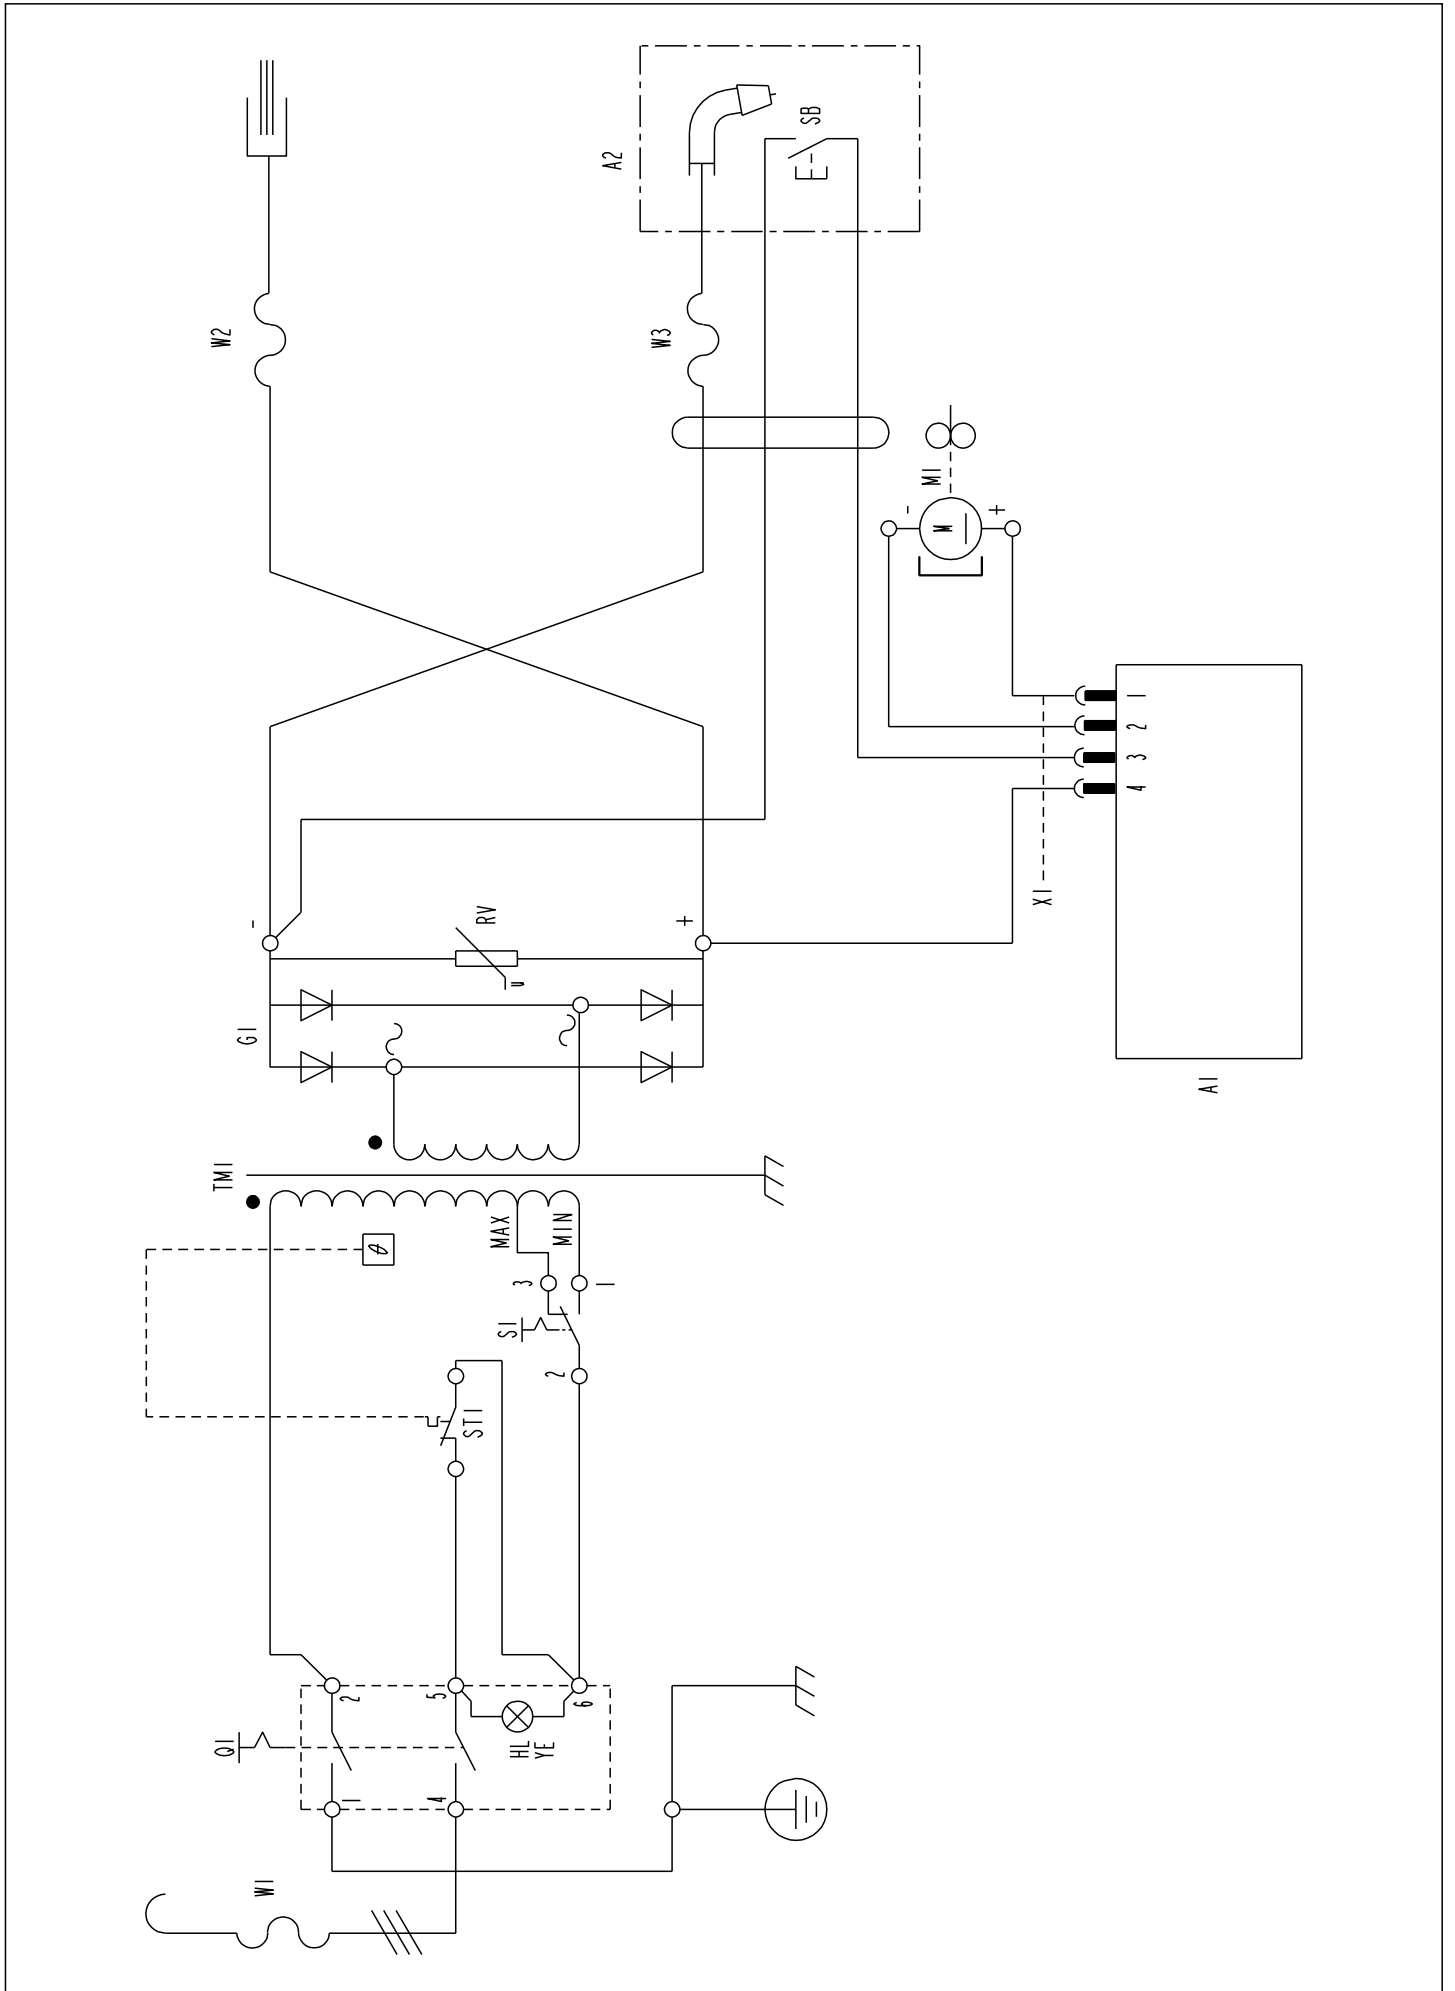

**ELENCO PEZZI DI RICAMBIO
 LISTE PIECES DETACHEES
 SPARE PARTS LIST
 ERSATZTEILLISTE
 PIEZAS DE REPUESTO**

BIMAX 105 AUTOMATIC

Esploro macchina, Dessin appareil, Machine drawing, Explosions Zeichnung des Geräts, Diseño seccionado maquina.

Schema elettrico, Schéma électrique, Diagram, Schaltplan, Esquema de conexiones.

Esploso torcia, Dessin torche, Torch drawing, Schlauchpaket - Explosionszeichnung, Diseño seccionado antorcha.

REF.	ELENCO PEZZI RICAMBIO TORCIA LISTE PIECES DETACHEES TORCHE SPARE PARTS LIST TORCH ERSATZTEILLISTE SCLAUCHPAKET PIEZAS DE REPUESTO ANTORCHA	CODE CODICE KODE
1	Tubetto Contatto D. 0,8 Mm Tube Contact D. 0,8 Mm Contact Tip D. 0,8 Mm Kontaktrohrchen D. 0,8 Mm Tubito De Contacto D. 0,8 Mm	722667
2	Ugello Cilindrico Bec Conique Cylindrical Nozzle Zylindrische Duese Inyector Cilindrico	722054
3	Lancia Lance Swan Neck Brennerhals Encorvado	722810
4	Corpo Torcia Completo Corps De Torche Torch Connection Assembly Brenneranschlussblock Cuerpo De Antorcha	990721
5	Molla Per Contatto Torcia Mig Ressort De Contacte Torche Mig Contact Spring For Mig Torch Kontaktfeder Fuer Mig Torch Muelle De Contacto Para Antorcha Mig	452097
6	Pulsante Poussoir Pushbutton Druckknopf Pulsador	322295
7	Fascio Cavi Faisceau Cables Cables Group Kabelbündel Fajo Cables	990722
9	Guaina Guidafile D. 0,6-0,8 Mm Gaine Pour Fil D. 0,6-0,8 Mm Wire Guide Hose D. 0,6-0,8 Mm Drahtführungsseele D. 0,6-0,8 Mm Vaina Guía Hilo D. 0,6-0,8 Mm	722077

REF.	ELENCO PEZZI RICAMBIO TORCIA LISTE PIECES DETACHEES TORCHE SPARE PARTS LIST TORCH ERSATZTEILLISTE SCLAUCHPAKET PIEZAS DE REPUESTO ANTORCHA	CODE CODICE KODE
-	Torcia Torche Torch Schlauchpaket Antorcha	742270

REF.	ELENCO PEZZI RICAMBIO TORCIA LISTE PIECES DETACHEES TORCHE SPARE PARTS LIST TORCH ERSATZTEILLISTE SCLAUCHPAKET PIEZAS DE REPUESTO ANTORCHA	CODE CODICE KODE