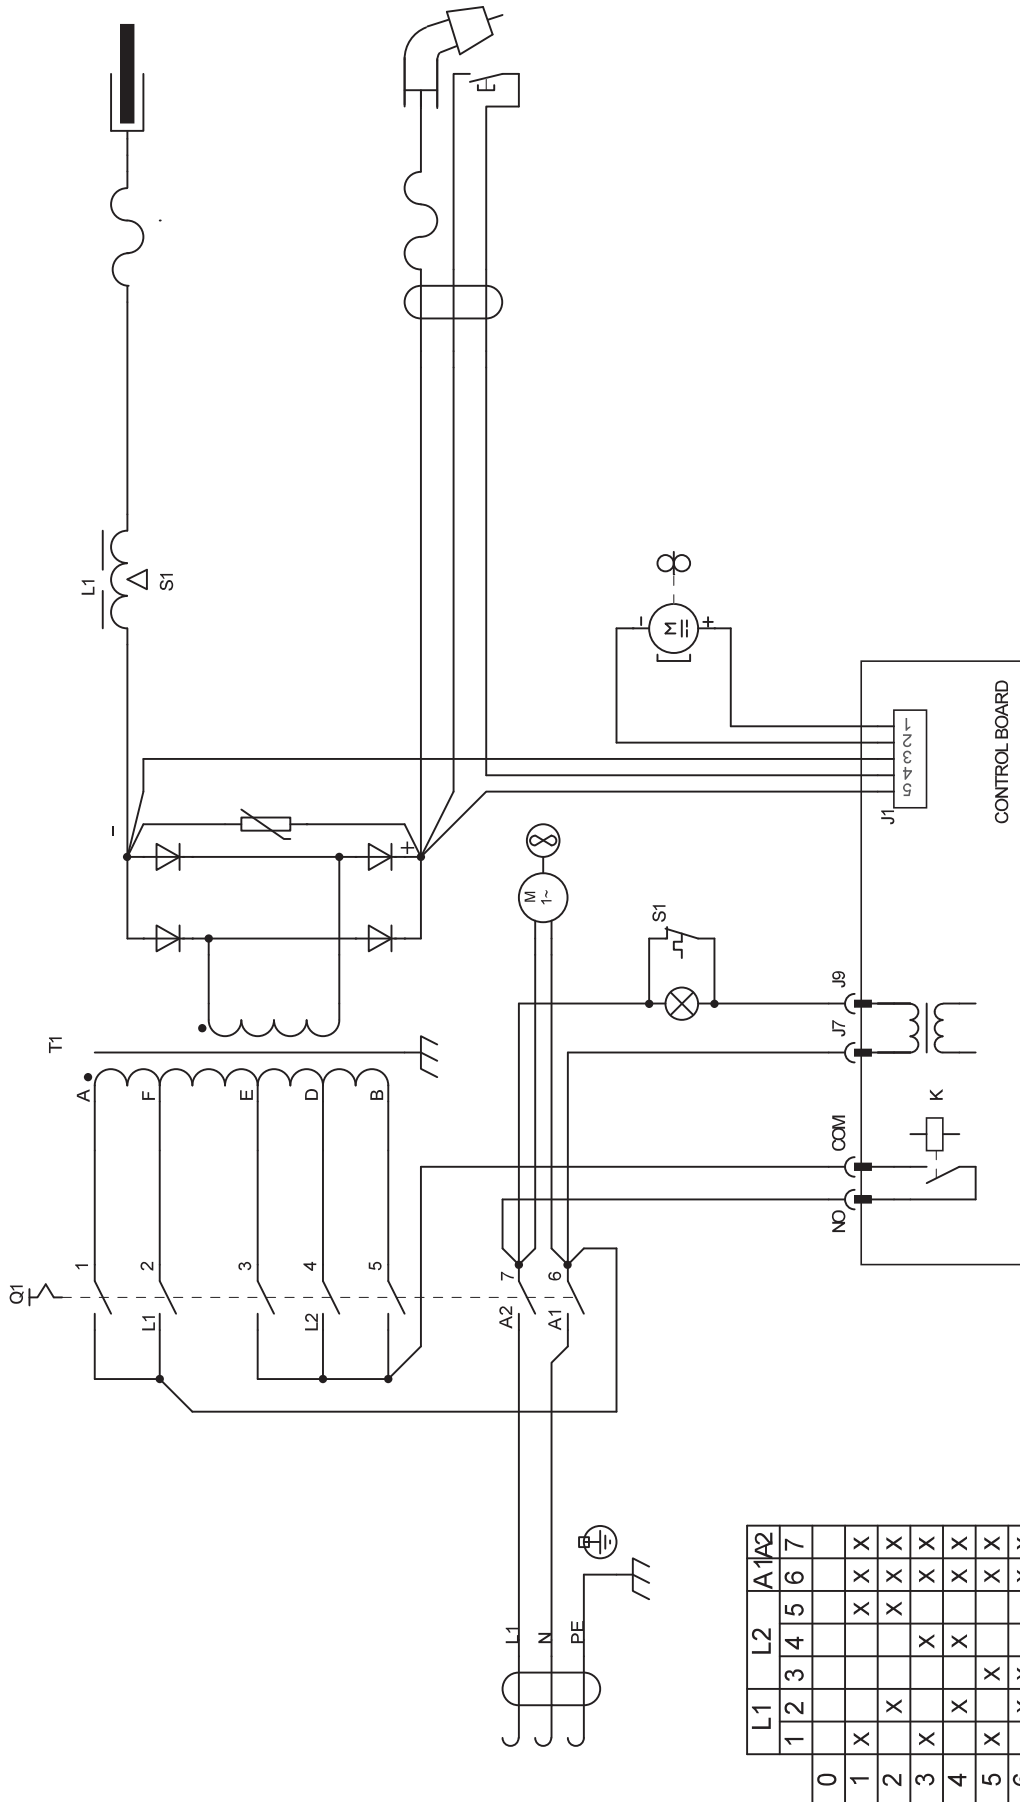

# TELMIG 170/1 TURBO

Esploso macchina, Dessin appareil, Machine drawing, Explosions Zeichnung des Geräts, Diseño seccionado maquina.

Esploso torcia, Dessin torche, Torch drawing, Schlauchpaket - Explosionszeichnung, Diseño seccionado antorcha.

742405

| REF. | ELENCO PEZZI RICAMBIO TORCIA<br>LISTE PIECES DETACHEES TORCHE<br>SPARE PARTS LIST TORCH<br>ERSATZTEILLISTE SCLAUCHPAKET<br>PIEZAS DE REPUESTO ANTORCHA                 | CODICE<br>CODE<br>KODE |
|------|--|------------------------|
| 1    | Tubetto Di Contatto D. 0,8 Mm<br>Tube Contact Pour Fil D. 0,8 Mm<br>Contact Tip D. 0,8 Mm<br>Kontaktroerchen D. 0,8 Mm<br>Tubito De Contacto D. 0,8 Mm                 | 722416                 |
| 2    | Ugello Conico<br>Buse Conique<br>Conical Nozzle<br>Konische Duese<br>Inyector Conico   | 722423                 |
| 3    | Lancia<br>Lance<br>Swan Neck<br>Brennerhals<br>Encorvado   | 722078                 |
| 4    | Valvola<br>Vanne<br>Valve<br>Ventil<br>Valvula   | 990464                 |
| 5    | Molla Per Contatto Torcia Mig<br>Ressort De Contacte Torche Mig<br>Contact Spring For Mig Torch<br>Kontaktfeder Fuer Mig Torch<br>Muelle De Contacto Para Antorcha Mig | 452097                 |
| 6    | Pulsante<br>Poussoir<br>Pushbutton<br>Druckknopf<br>Pulsador   | 322295                 |
| 7    | Kit Fascio Cavi 16Mmq<br>Kit Faisceau Des Cables 16Mmq<br>Kit Cables Set 16Mmq<br>Kit Kabelnsatz 16Mmq<br>Kit Haz De Cables 16Mmq                                      | 990601                 |
| 9    | Guaina Guidafile D. 0,6-0,8 Mm<br>Gaine Pour Fil D. 0,6-0,8 Mm<br>Liner D. 0,6-0,8 Mm<br>Drahtfuehrungsseele D. 0,6-0,8 Mm<br>Vaina Guia Hilo D. 0,6-0,8 Mm            | 742413                 |
|      |  |                        |
|      |  |                        |
|      |  |                        |
|      |  |                        |