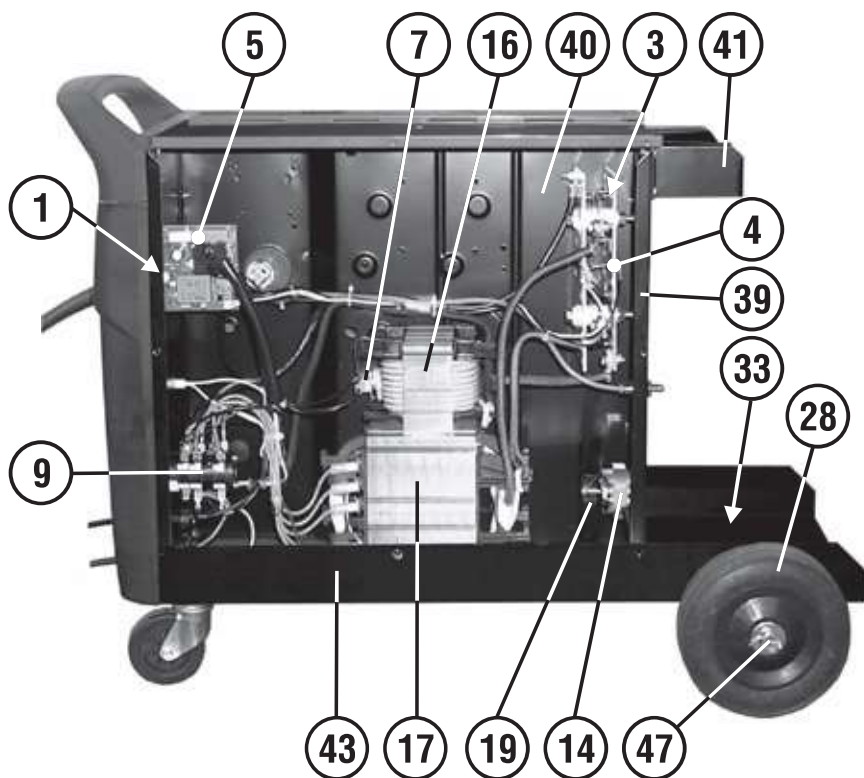

# TELMIG 170/1 TURBO

Esploso macchina, Dessin appareil, Machine drawing, Explosions Zeichnung des Geräts, Diseño seccionado maquina.

Esploso torcia, Dessin torche, Torch drawing, Schlauchpaket - Explosionszeichnung, Diseño seccionado antorcha.

742405

| REF. | ELENCO PEZZI RICAMBIO TORCIA<br>LISTE PIECES DETACHEES TORCHE<br>SPARE PARTS LIST TORCH<br>ERSATZTEILLISTE SCLAUCHPAKET<br>PIEZAS DE REPUESTO ANTORCHA                 | CODICE<br>CODE<br>KODE |
|------|--|------------------------|
| 1    | Tubetto Di Contatto D. 0,8 Mm<br>Tube Contact Pour Fil D. 0,8 Mm<br>Contact Tip D. 0,8 Mm<br>Kontaktroerchen D. 0,8 Mm<br>Tubito De Contacto D. 0,8 Mm                 | 722416                 |
| 2    | Ugello Conico<br>Buse Conique<br>Conical Nozzle<br>Konische Duese<br>Inyector Conico   | 722423                 |
| 3    | Lancia<br>Lance<br>Swan Neck<br>Brennerhals<br>Encorvado   | 722078                 |
| 4    | Valvola<br>Vanne<br>Valve<br>Ventil<br>Valvula   | 990464                 |
| 5    | Molla Per Contatto Torcia Mig<br>Ressort De Contacte Torche Mig<br>Contact Spring For Mig Torch<br>Kontaktfeder Fuer Mig Torch<br>Muelle De Contacto Para Antorcha Mig | 452097                 |
| 6    | Pulsante<br>Poussoir<br>Pushbutton<br>Druckknopf<br>Pulsador   | 322295                 |
| 7    | Kit Fascio Cavi 16Mmq<br>Kit Faisceau Des Cables 16Mmq<br>Kit Cables Set 16Mmq<br>Kit Kabelnsatz 16Mmq<br>Kit Haz De Cables 16Mmq                                      | 990601                 |
| 9    | Guaina Guidafile D. 0,6-0,8 Mm<br>Gaine Pour Fil D. 0,6-0,8 Mm<br>Liner D. 0,6-0,8 Mm<br>Drahtfuehrungsseele D. 0,6-0,8 Mm<br>Vaina Guia Hilo D. 0,6-0,8 Mm            | 742413                 |
|      |  |                        |
|      |  |                        |
|      |  |                        |
|      |  |                        |