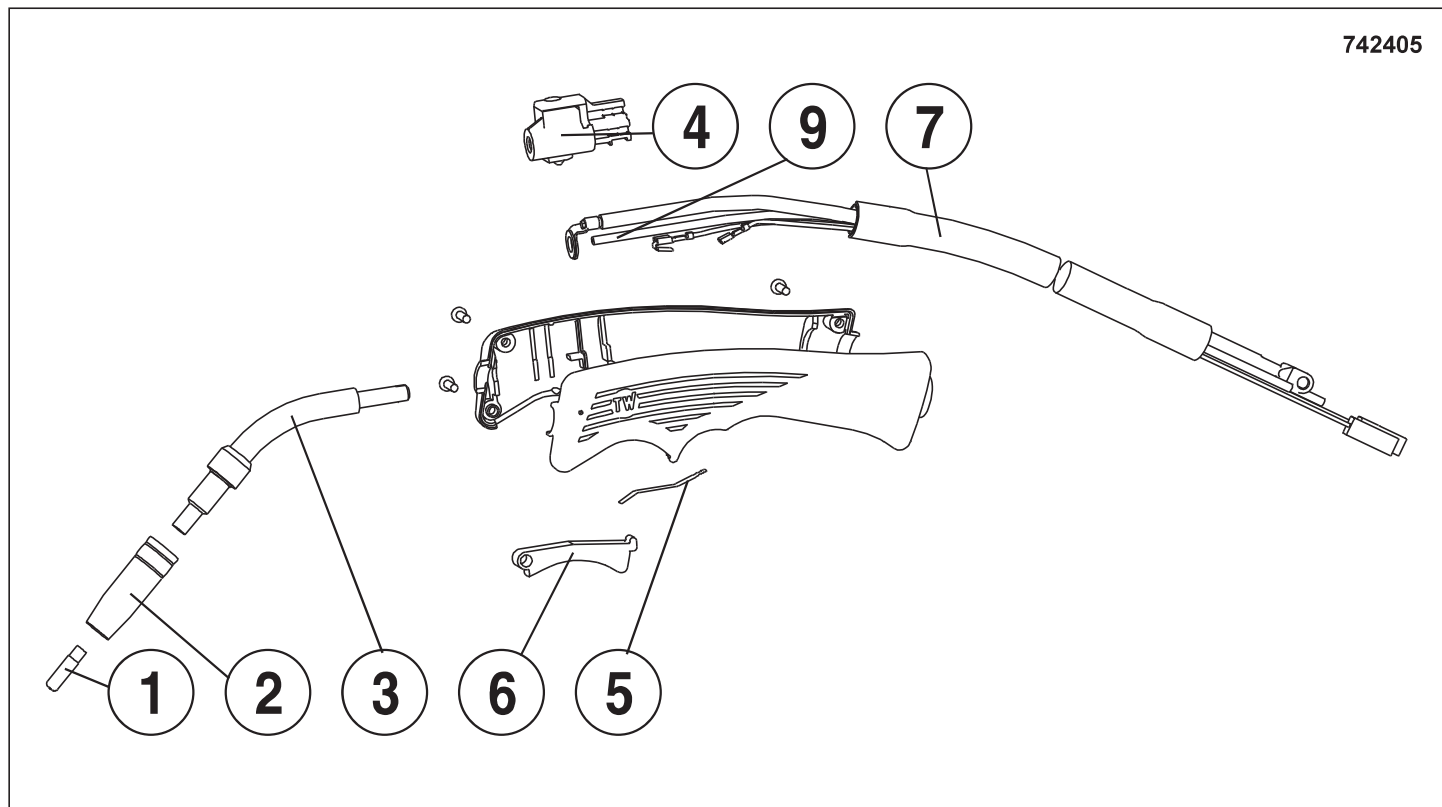

# TELMIG 170/1 TURBO

Esploso macchina, Dessin appareil, Machine drawing, Explosions Zeichnung des Geräts, Diseño seccionado maquina.

Esploso torcia, Dessin torche, Torch drawing, Schlauchpaket - Explosionszeichnung, Diseño seccionado antorcha.

742405

| REF. | ELENCO PEZZI RICAMBIO TORCIA<br>LISTE PIECES DETACHEES TORCHE<br>SPARE PARTS LIST TORCH<br>ERSATZTEILLISTE SCLAUCHPAKET<br>PIEZAS DE REPUESTO ANTORCHA                 | CODICE<br>CODE<br>KODE |
|------|--|------------------------|
| 1    | Tubetto Di Contatto D. 0,8 Mm<br>Tube Contact Pour Fil D. 0,8 Mm<br>Contact Tip D. 0,8 Mm<br>Kontaktroerchen D. 0,8 Mm<br>Tubito De Contacto D. 0,8 Mm                 | 722416                 |
| 2    | Ugello Conico<br>Buse Conique<br>Conical Nozzle<br>Konische Duese<br>Inyector Conico   | 722423                 |
| 3    | Lancia<br>Lance<br>Swan Neck<br>Brennerhals<br>Encorvado   | 722078                 |
| 4    | Valvola<br>Vanne<br>Valve<br>Ventil<br>Valvula   | 990464                 |
| 5    | Molla Per Contatto Torcia Mig<br>Ressort De Contacte Torche Mig<br>Contact Spring For Mig Torch<br>Kontaktfeder Fuer Mig Torch<br>Muelle De Contacto Para Antorcha Mig | 452097                 |
| 6    | Pulsante<br>Poussoir<br>Pushbutton<br>Druckknopf<br>Pulsador   | 322295                 |
| 7    | Kit Fascio Cavi 16Mmq<br>Kit Faisceau Des Cables 16Mmq<br>Kit Cables Set 16Mmq<br>Kit Kabelnsatz 16Mmq<br>Kit Haz De Cables 16Mmq                                      | 990601                 |
| 9    | Guaina Guidafile D. 0,6-0,8 Mm<br>Gaine Pour Fil D. 0,6-0,8 Mm<br>Liner D. 0,6-0,8 Mm<br>Drahtfuehrungsseele D. 0,6-0,8 Mm<br>Vaina Guia Hilo D. 0,6-0,8 Mm            | 742413                 |
|      |  |                        |
|      |  |                        |
|      |  |                        |
|      |  |                        |