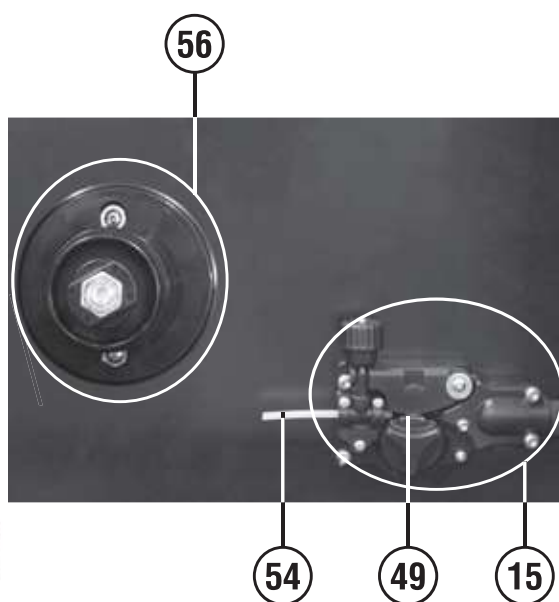

# TELMIG 170/1 TURBO

Esploso macchina, Dessin appareil, Machine drawing, Explosions Zeichnung des Geräts, Diseño seccionado maquina.

Esploso torcia, Dessin torche, Torch drawing, Schlauchpaket - Explosionszeichnung, Diseño seccionado antorcha.

742405

| REF. | ELENCO PEZZI RICAMBIO TORCIA<br>LISTE PIECES DETACHEES TORCHE<br>SPARE PARTS LIST TORCH<br>ERSATZTEILLISTE SCLAUCHPAKET<br>PIEZAS DE REPUESTO ANTORCHA                 | CODICE<br>CODE<br>KODE |
|------|--|------------------------|
| 1    | Tubetto Di Contatto D. 0,8 Mm<br>Tube Contact Pour Fil D. 0,8 Mm<br>Contact Tip D. 0,8 Mm<br>Kontaktroerchen D. 0,8 Mm<br>Tubito De Contacto D. 0,8 Mm                 | 722416                 |
| 2    | Ugello Conico<br>Buse Conique<br>Conical Nozzle<br>Konische Duese<br>Inyector Conico   | 722423                 |
| 3    | Lancia<br>Lance<br>Swan Neck<br>Brennerhals<br>Encorvado   | 722078                 |
| 4    | Valvola<br>Vanne<br>Valve<br>Ventil<br>Valvula   | 990464                 |
| 5    | Molla Per Contatto Torcia Mig<br>Ressort De Contacte Torche Mig<br>Contact Spring For Mig Torch<br>Kontaktfeder Fuer Mig Torch<br>Muelle De Contacto Para Antorcha Mig | 452097                 |
| 6    | Pulsante<br>Poussoir<br>Pushbutton<br>Druckknopf<br>Pulsador   | 322295                 |
| 7    | Kit Fascio Cavi 16Mmq<br>Kit Faisceau Des Cables 16Mmq<br>Kit Cables Set 16Mmq<br>Kit Kabelnsatz 16Mmq<br>Kit Haz De Cables 16Mmq                                      | 990601                 |
| 9    | Guaina Guidafile D. 0,6-0,8 Mm<br>Gaine Pour Fil D. 0,6-0,8 Mm<br>Liner D. 0,6-0,8 Mm<br>Drahtfuehrungsseele D. 0,6-0,8 Mm<br>Vaina Guia Hilo D. 0,6-0,8 Mm            | 742413                 |
|      |  |                        |
|      |  |                        |
|      |  |                        |
|      |  |                        |