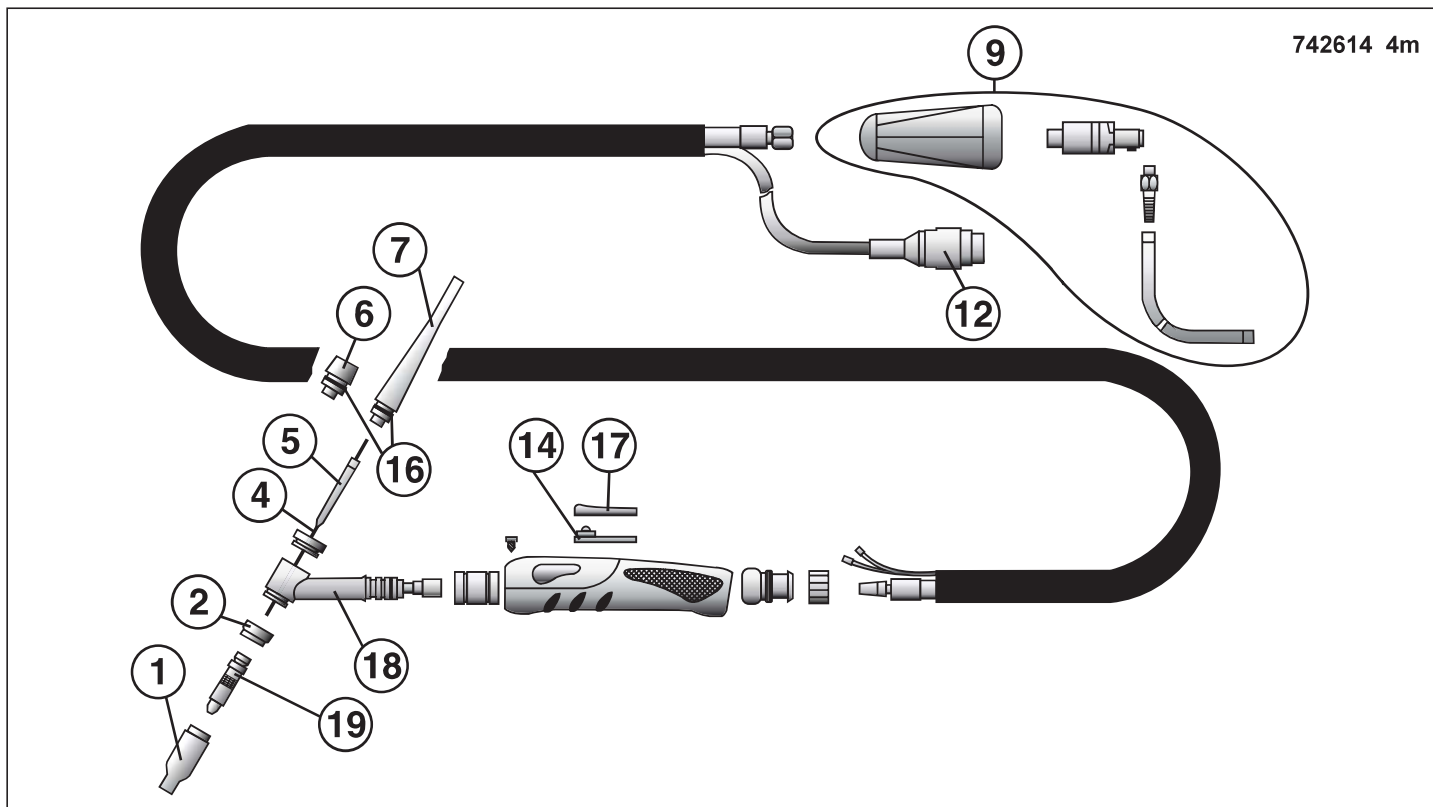

Esploso torcia, Dessin torche, Torch drawing, Schlauchpaket - Explosionszeichnung, Diseño seccionado antorcha.

742614 4m

REF.	ELENCO PEZZI RICAMBIO TORCIA LISTE PIECES DETACHEES TORCHE SPARE PARTS LIST TORCH ERSATZTEILLISTE SCLAUCHPAKET PIEZAS DE REPUESTO ANTORCHA	CODICE CODE KODE
1	Kit 10 Ugelli Ceramici Nr.4 Kit 10 Buses Ceramiques Nr.4 Kit 10 Ceramic Nozzles Nr.4 Kit 10 KeramikDüsen Nr.4 Kit 10 Inyectores Ceramicos Nr.4	802244
1	Kit 10 Ugelli Ceramici Nr.6 Kit 10 Buses Ceramiques Nr.6 Kit 10 Ceramic Nozzles Nr.6 Kit 10 KeramikDüsen Nr.6 Kit 10 Inyectores Ceramicos Nr.6	802245
1	Kit 10 Ugelli Ceramici Nr.7 Kit 10 Buses Ceramiques Nr.7 Kit 10 Ceramic Nozzles Nr.7 Kit 10 KeramikDüsen Nr.7 Kit 10 Inyectores Ceramicos Nr.7	802246
1	Kit 10 Ugelli Ceramici Nr.8 Kit 10 Buses Ceramiques Nr.8 Kit 10 Ceramic Nozzles Nr.8 Kit 10 KeramikDüsen Nr.8 Kit 10 Inyectores Ceramicos Nr.8	802247
1	Kit 10 Ugelli Ceramici Nr.10 Kit 10 Buses Ceramiques Nr.10 Kit 10 Ceramic Nozzles Nr.10 Kit 10 KeramikDüsen Nr.10 Kit 10 Inyectores Ceramicos Nr.10	802248
2	Isolante Isolant Insulator Isolator Aislador	722248
4	Kit 10 Elettr.tungsteno Ceriato D.1 Mm Kit 10 Electr.tungstene-cerium D.1 Mm Kit 10 Cerium-tungsten Electr. D.1 Mm Kit 10 Wolfram-zerium Elektr. D.1 Mm Kit 10 Electr.tungsteno Cerio D.1 Mm	802220
4	Kit 10 Elettr.tungsteno Ceriato D.1,6 Mm Kit 10 Electr.tungstene-cerium D.1,6 Mm Kit 10 Cerium-tungsten Electr. D.1,6 Mm Kit 10 Wolfram-zerium Elektr. D.1,6 Mm Kit 10 Electr.tungsteno Cerio D.1,6 Mm	802222
4	Kit 10 Elettr.tungsteno Ceriato D.2,4 Mm Kit 10 Electr.tungstene-cerium D.2,4 Mm Kit 10 Cerium-tungsten Electr. D.2,4 Mm Kit 10 Wolfram-zerium Elektr. D.2,4 Mm Kit 10 Electr.tungsteno Cerio D.2,4 Mm	802232
4	Kit 10 Elettr.tungsteno Ceriato D.3,2 Mm Kit 10 Electr.tungstene-cerium D.3,2 Mm Kit 10 Cerium-tungsten Electr. D.3,2 Mm Kit 10 Wolfram-zerium Elektr. D.3,2 Mm Kit 10 Electr.tungsteno Cerio D.3,2 Mm	802233
4	Kit 10 Elettr.tungsteno Puro D.1,6 Mm Kit 10 Electr.tungstene Pur D.1,6 Mm Kit 10 Pure Tungsten Electr. D.1,6 Mm Kit 10 Reinwolfram Elektr. D.1,6 Mm Kit 10 Electr.tungsteno Puro D.1,6 Mm	802235
4	Kit 10 Elettr.tungsteno Puro D.2,4 Mm Kit 10 Electr.tungstene Pur D.2,4 Mm Kit 10 Pure Tungsten Electr. D.2,4 Mm Kit 10 Reinwolfram Elektr. D.2,4 Mm Kit 10 Electr.tungsteno Puro D.2,4 Mm	802236