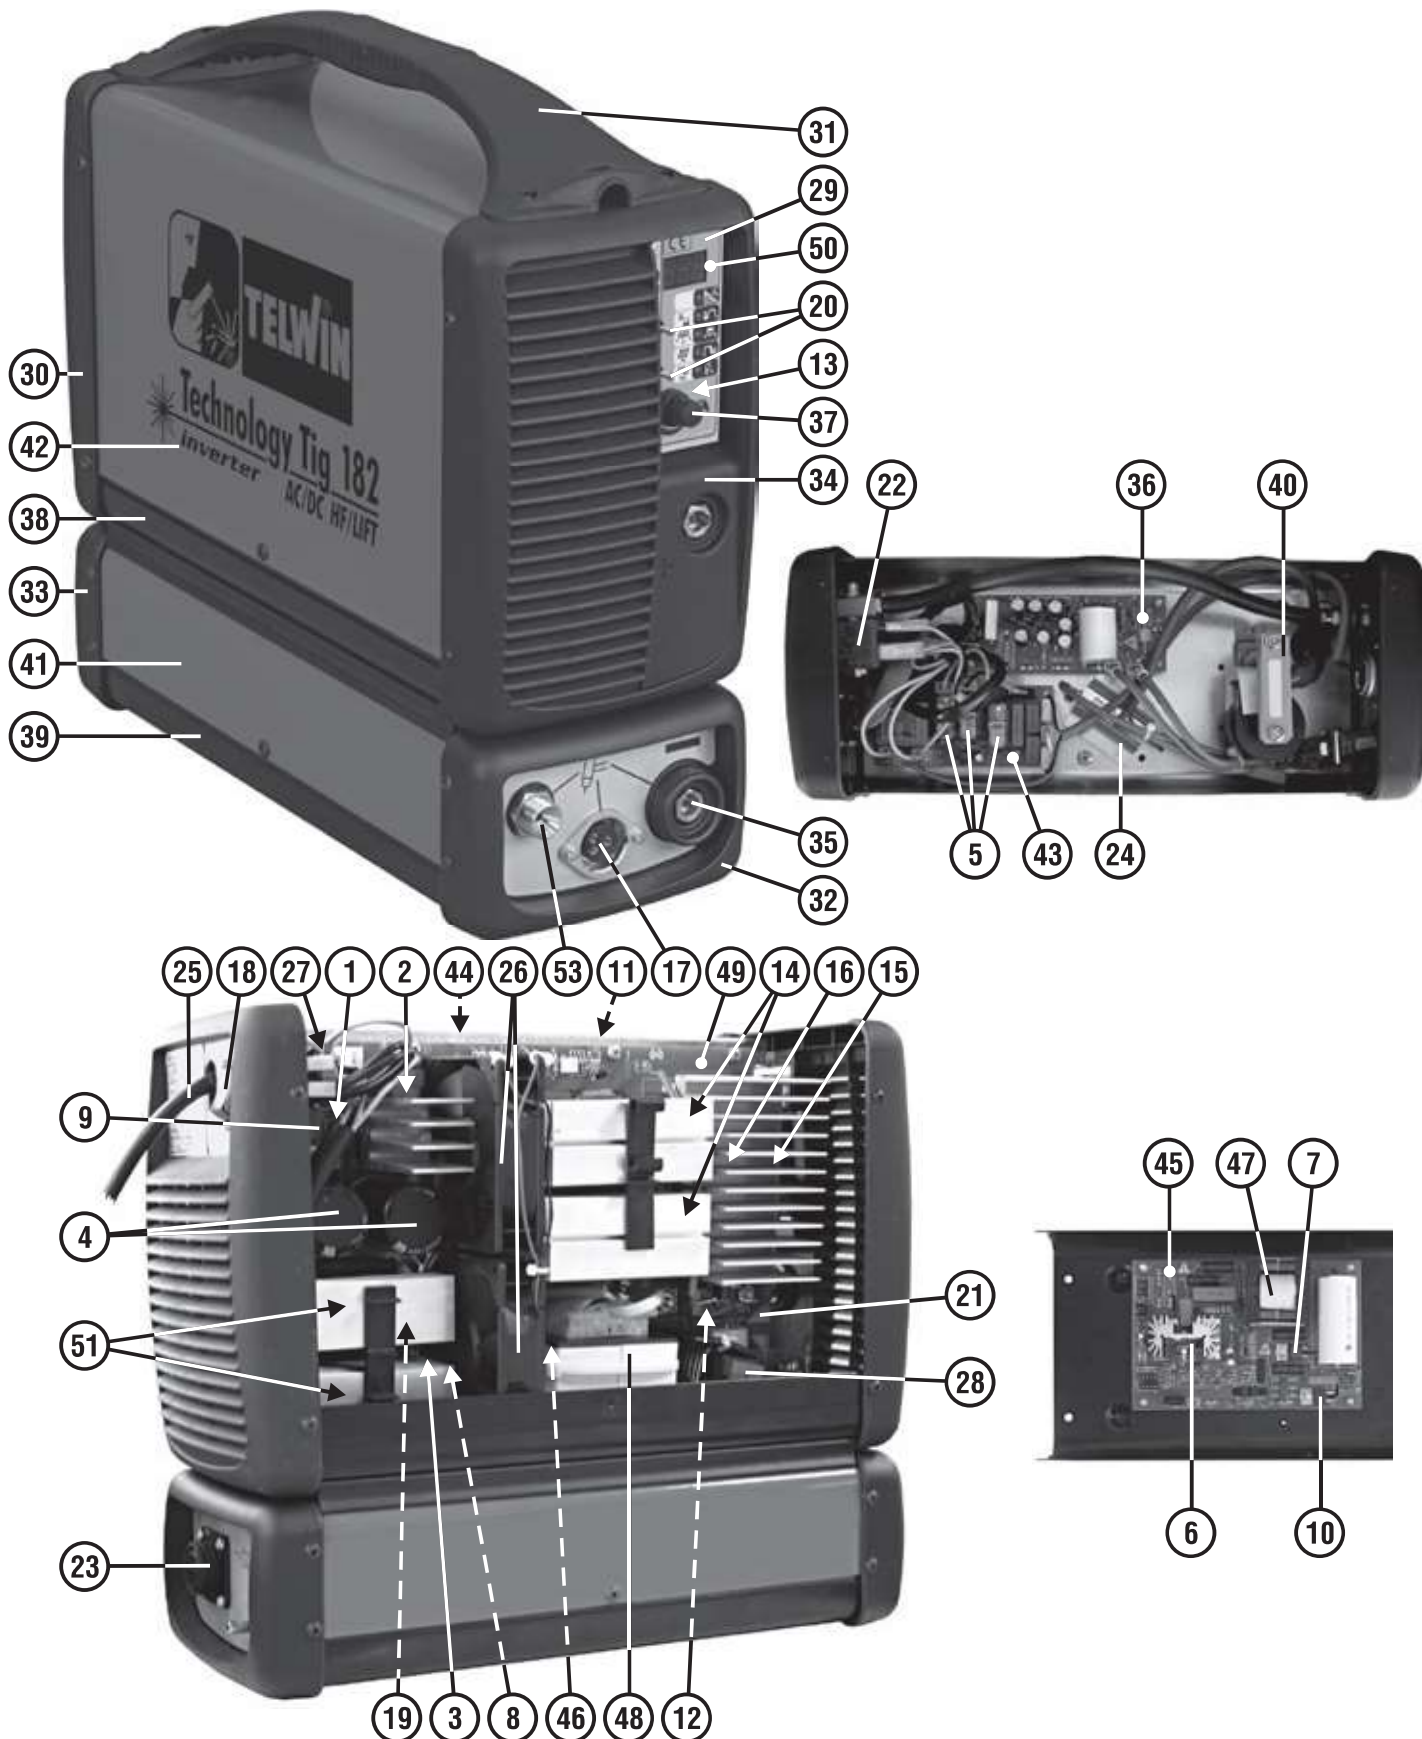

ELENCO PEZZI DI RICAMBIO
 LISTE PIECES DETACHEES
 SPARE PARTS LIST
 ERSATZTEILLISTE
 PIEZAS DE REPUESTO

TECHNOLOGY TIG 182 AC/DC-HF/LIFT

Esplodo macchina, Dessin appareil, Machine drawing, Explosions Zeichnung des Geräts, Diseño seccionado maquina.

REF.	ELENCO PEZZI DI RICAMBIO PIECES DETACHEES SPARE PARTS LIST ERSATZTEILLISTE PIEZAS DE REPUESTO	CODICE CODE KODE
1	Resistenza Resistance Resistance Widerstand Resistencia	112048
2	Raddrizzatore Monofase Redresseur Monophase Single-phase Rectifier Einphasiger Gleichrichter Rectificador Monofasico	112357
3	Mosfet Mosfet Mosfet Mosfet	112633
4	Condensatore Condensateur Capacitor Kondensator Condensador	113122
5	Rele' Relais Relais Relais Relais	113493
6	Igbt Igbt Igbt Igbt	113603
7	Diode Diode Diode Diode Diode	116146
8	Igbt Igbt Igbt Igbt Igbt	116155
9	Rele' Relais Relais Relais Relais	116320
10	Diode Diode Diode Diode Diode	116442
11	Opto-accoppiatore Opto-accoupler Opto-coupler Opto-koppler Opto-acoplador	116620
12	Regolatore Di Tensione Regulateur De Tension Voltage Regulator Spannungsregulator Regulador De Tension	116623
13	Encoder + Switch Encoder + Switch Encoder + Switch Encoder + Switch Encoder + Switch	111568
14	Diode Diode Diode Diode Diode	116643
15	Igbt Igbt Igbt Igbt Igbt	116644
16	Soppressore Di Tensione Sopresseur De Tension Voltage Suppressor Spannungssoppressor Sopresor De Tension	116733
17	Cablaggio Presa Cable Pnix Socket Cable Steckdosekabel Cable Enchufe	120514
18	Interruttore Interrupteur Switch Schalter Interruptor	122381
19	Fusibile Ripristinabile 50V 50Ma Fusible A Remettre En Service 50V 50Ma Resettable Fuse 50V 50Ma Ruecksetzbare Sicherung 50V 50Ma Fusible Reseteable 50V 50Ma	121275
20	Deviatore Gareur Switch Schalter Interruptor	121268
21	Termostato Thermostat Thermostat Thermostat Termostato	121300